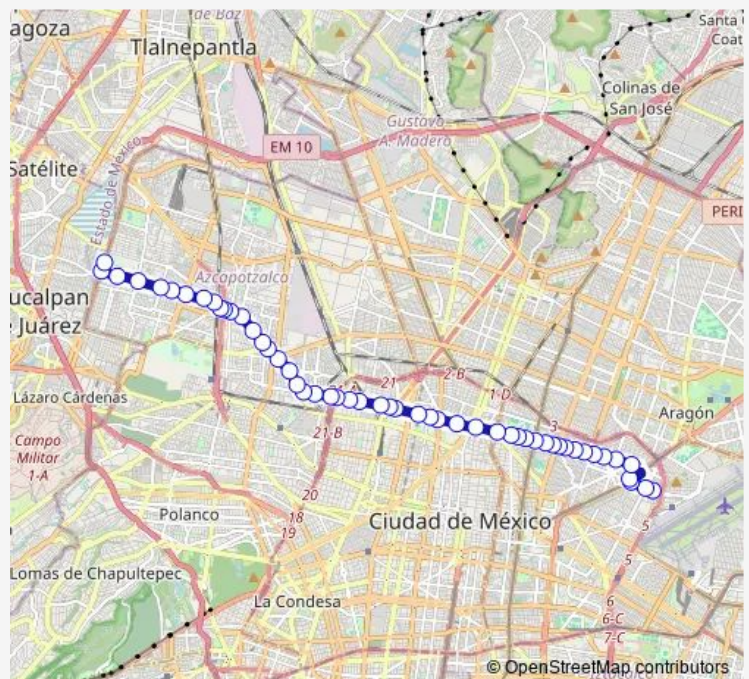

Av. Canal del Norte y Sorpresa

Av. Canal del Norte y Bonanza

Av. Canal del Norte y Congreso de la Unión

Av. Canal del Norte e Inde

Av. Canal del Norte y Guanasevi

Av. Canal del Norte y Coalcoman

Av. Canal del Norte y Boleo

Av. Canal del Norte y Jesús Carranza

Manuel González y Constantino

Route schedule

Norte 180 — Lucio Blanco

Monday 00:00

Tuesday 00:00

Wednesday 00:00

Thursday 00:00

Friday 00:00

Saturday 00:00

Sunday 00:00

Route info

Direction: Norte 180

Stops: 52

Trip Duration: 1 hour 0 min

Manuel González y Eje Central