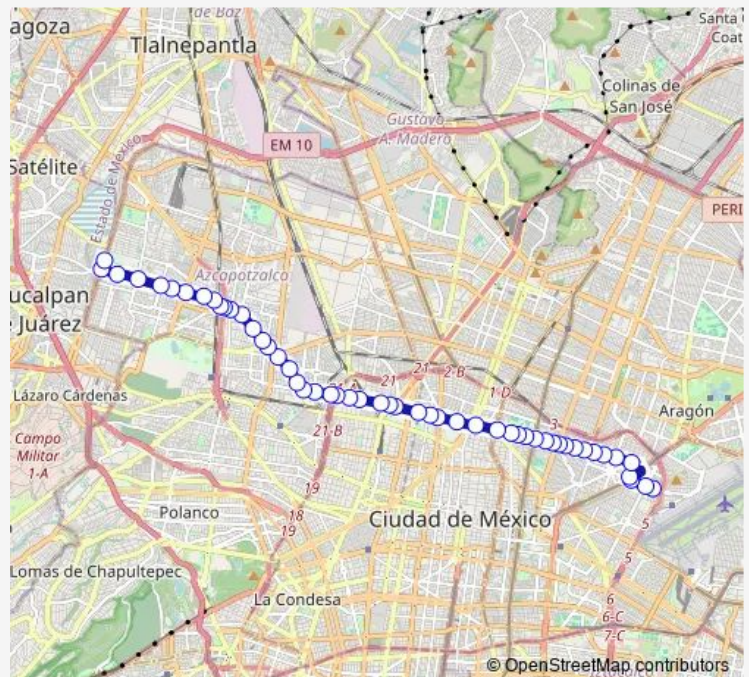

Av. Canal del Norte y Coalcoman

Av. Canal del Norte y Boleo

Av. Canal del Norte y Jesús Carranza

Manuel González y Constantino

Route schedule

Norte 180 — Lucio Blanco

Monday 00:00

Tuesday 00:00

Wednesday 00:00

Thursday 00:00

Friday 00:00

Saturday 00:00

Sunday 00:00

Route info

Direction: Norte 180

Stops: 52

Trip Duration: 1 hour 0 min

10b — Panteón San Isidro - Peñón

Manuel González y Eje Central

Manuel González y Lerdo

Manuel González y Metro Tlatelolco

Manuel González e Insurgentes

Manuel González y Geranio

Eulalia Gúzman y Oyamel