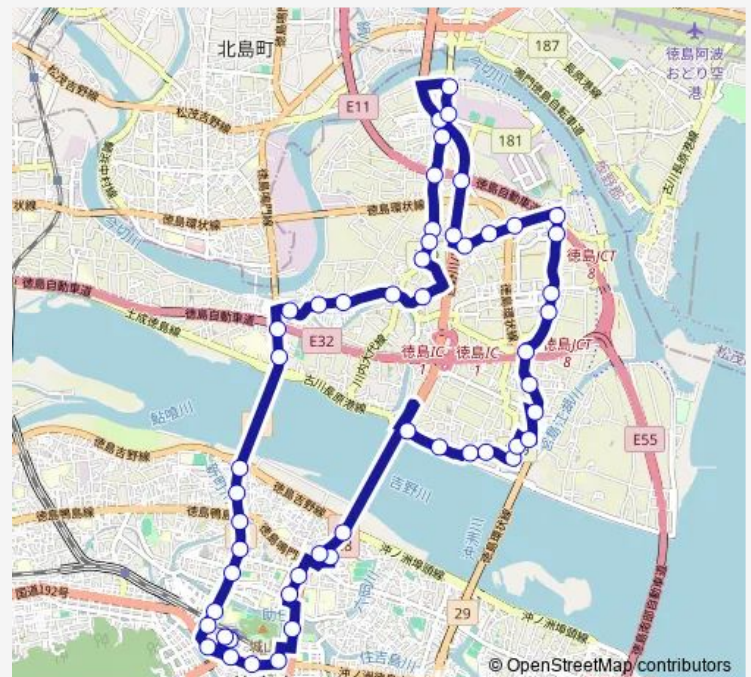

### Route schedule

徳島駅前 — 徳島駅前 (降車専用)

Monday 06:50-20:50

Tuesday 06:50-20:50

Wednesday 06:50-20:50

Thursday 06:50-20:50

Friday 06:50-20:50

Saturday 08:00-19:50

### Route info

Direction: 徳島駅前

Stops: 53

Trip Duration: 1 hour 8 min

34 川内循環線

流通団地東口

ブレインズパーク前

米津団地前