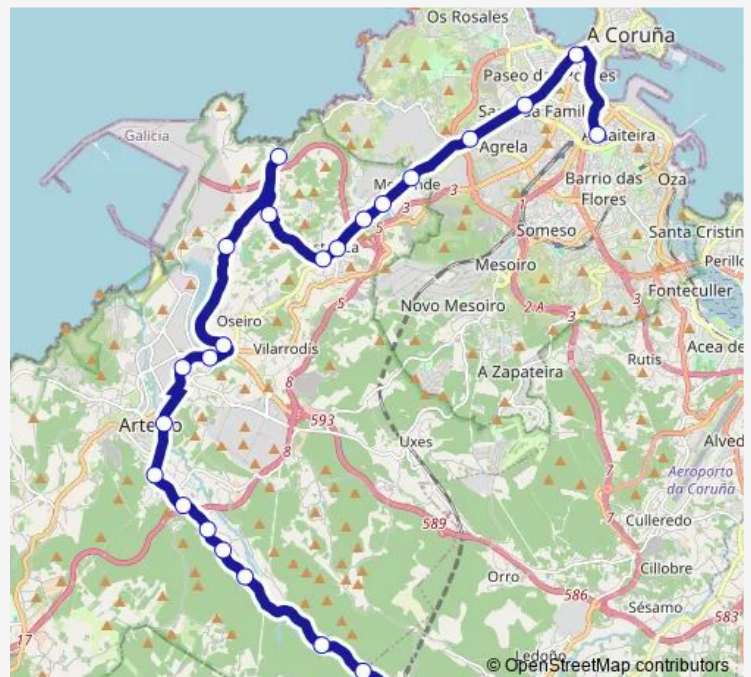

Thursday —

Friday 07:00-16:15

Saturday —

Sunday —

Route info

Direction: Boedo

Stops: 24

Trip Duration: 1 hour 14 min

XG848003 — Coruña E.A.-Rañobre-Boedo

Avda. Finisterre

Juan Flórez 10 ? Pza Pon

Coruña E.A.

Direction

Coruña E.A. — Boedo

24 stops

[Open route schedule](#)