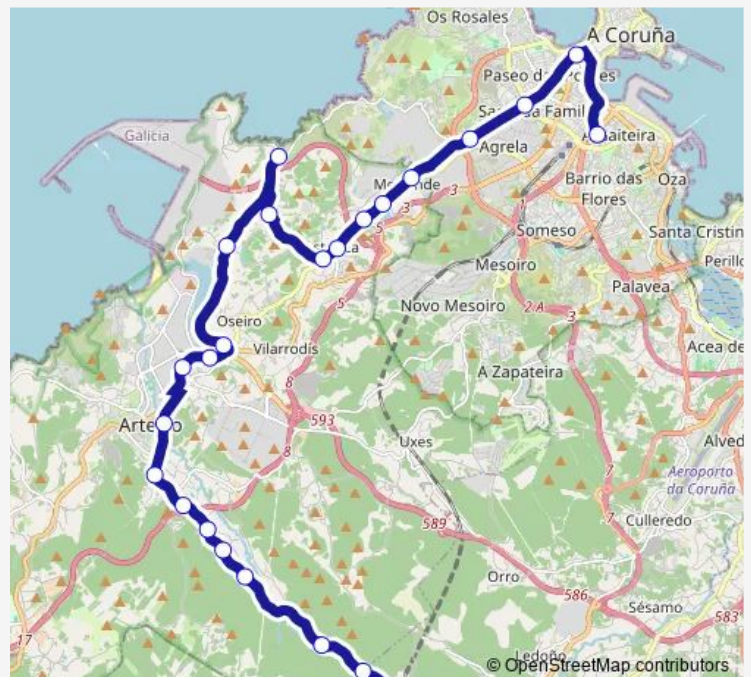

Thursday 07:00-16:15

Friday 07:00-16:15

Saturday —

Sunday —

Route info

Direction: Boedo

Stops: 24

Trip Duration: 1 hour 14 min

Xg848003 — Coruña E.A.-Rañobre-Boedo

Avda. Finisterre

Juan Flórez 10 ? Pza Pon

Coruña E.A.

Direction

Coruña E.A. — Boedo

24 stops

[Open route schedule](#)