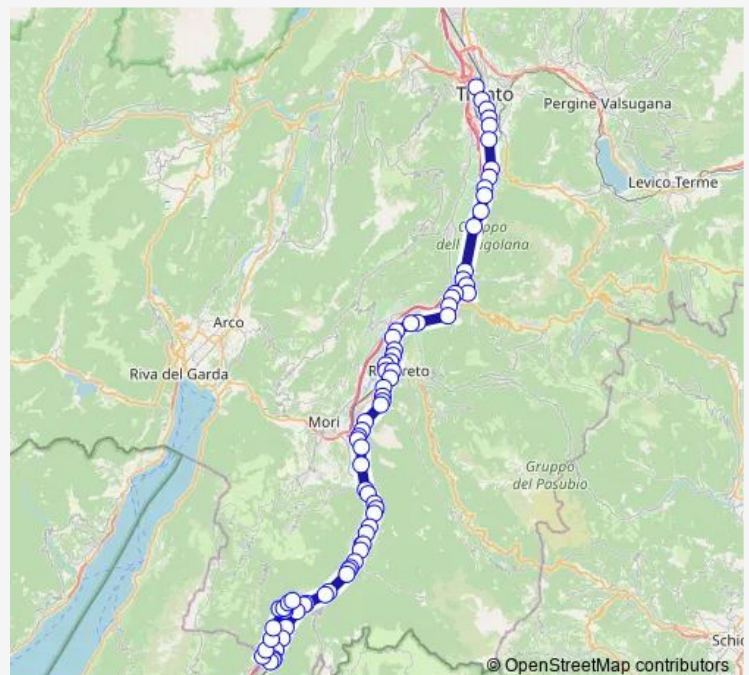

Bus B301 Trento-Besenello-Calliano-Rovereto

[Go to website](#)

Direction

Trento. Autostazione — Bolognano

67 stops

[Open route schedule](#)

- Trento. Autostazione
- Trento. 3 Nov.Centros.Chiera
- Trento. Viale Verona
- Trento. Verona/S.Bart.
- Trento.Viale Verona Big Center
- Trento. Man
- Mattarello. Loc.Ronchi
- Mattarello. Via Nazionale
- Mattarello
- Mattarello. Ex St.Vestimenta
- Acquaviva
- Acquaviva. Pizzeria
- Besenello. Posta Vecchia
- Besenello.Nord
- Besenello
- Besenello. Sud
- Calliano. Sp 49 Cimitero
- Calliano
- Calliano. Grafiche Manfrini
- Castelpietra
- Volano

Route schedule

Trento. Autostazione — Bolognano

Monday	09:40
Tuesday	09:40
Wednesday	09:40
Thursday	09:40
Friday	09:40
Saturday	09:40
Sunday	—

Route info

Direction: Trento. Autostazione

Stops: 67

Trip Duration: 2 hour 1 min

■ B301 — Trento-Besenello-Calliano-Rovereto

Volano. Via Des Tor

Ss12 S.Ilario/Via Stroperi

S.Ilario

Rovereto V.Le Trento

Rovereto. Via Barattieri

Rovereto. Via Manzoni

Rovereto. Staz. Fs

Rovereto Via Craffonara

Rovereto. Via Dante

Rovereto. Ospedale

Lizzanella

Lizzanella. Alla Staffa

Ss. 240-Mariani

Centro Commerciale Millenium

Mori. Staz. Fs