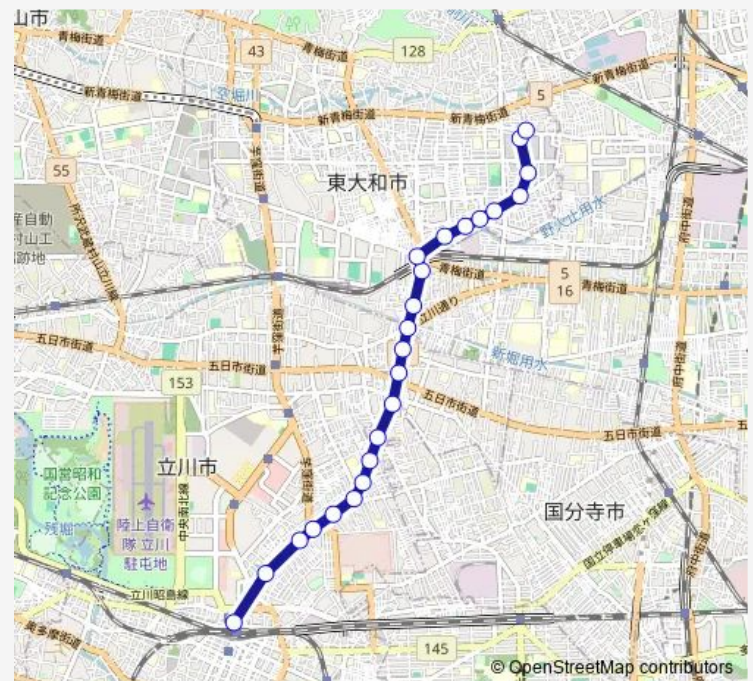

新堀

梅の原住宅

向原六丁目

東大和市駅

都立薬用植物園前

中島町

小川橋

スマイルタウン前

高松町二丁目

Route schedule

東京街道団地 — 立川駅北口

Monday	06:19-15:07
Tuesday	06:19-15:07
Wednesday	06:19-15:07
Thursday	06:19-15:07
Friday	06:19-15:07
Saturday	12:27-12:53
Sunday	14:25

Route info

Direction: 東京街道団地

Stops: 23

Trip Duration: 0 hour 43 min

高松町三丁目

立川駅北口

Direction

立川駅北口 — 東京街道団地

24 stops

[Open route schedule](#)

立川駅北口