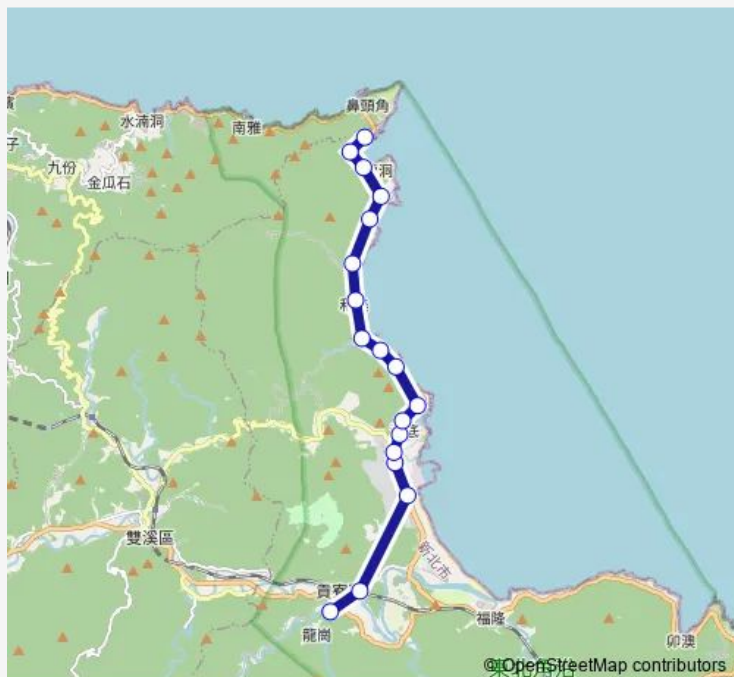

Bus 貢寮區學生專車 貢寮國中-龍洞灣公園

[Go to website](#)

Direction

貢寮國中 — 龍洞灣公園

18 stops

[Open route schedule](#)

貢寮國中

貢寮國小

鹽寮

石碇橋

媽祖廟

澳底

澳底漁港

警備班

火炎山

船里塢

金沙灣

和美

北勢坑口

龍洞南口海洋公園

佛祖廟

龍洞港

龍洞

龍洞灣公園

Route schedule

貢寮國中 — 龍洞灣公園

Monday 18:00

Tuesday 18:00

Wednesday 18:00

Thursday 18:00

Friday 18:00

Saturday —

Sunday —

Route info

Direction: 貢寮國中

Stops: 18

Trip Duration: 6 hour 0 min

貢寮區學生專車 — 貢寮國中-龍洞灣公園