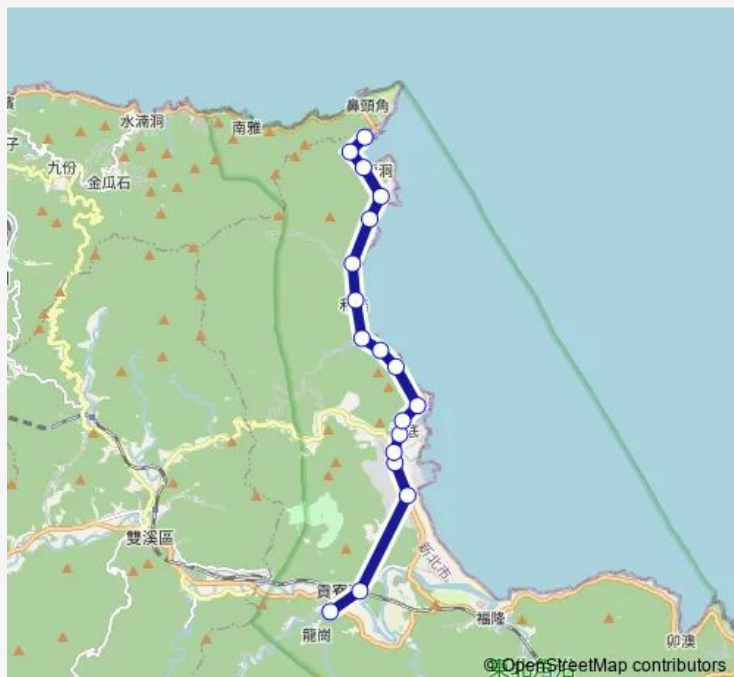

Bus 貢寮區學生專車 貢寮國中-龍洞灣公園

[Go to website](#)

Direction

貢寮國中 — 龍洞灣公園

18 stops

[Open route schedule](#)

貢寮國中

貢寮國小

鹽寮

石碇橋

媽祖廟

澳底

澳底漁港

警備班

火炎山

船里塢

金沙灣

和美

北勢坑口

龍洞南口海洋公園

佛祖廟

龍洞港

龍洞

龍洞灣公園

Route schedule

貢寮國中 — 龍洞灣公園

Monday 18:00

Tuesday 18:00

Wednesday 18:00

Thursday 18:00

Friday 18:00

Saturday —

Sunday —

Route info

Direction: 貢寮國中

Stops: 18

Trip Duration: 6 hour 0 min

■ 貢寮區學生專車 — 貢寮國中-龍洞灣公園

BusMaps