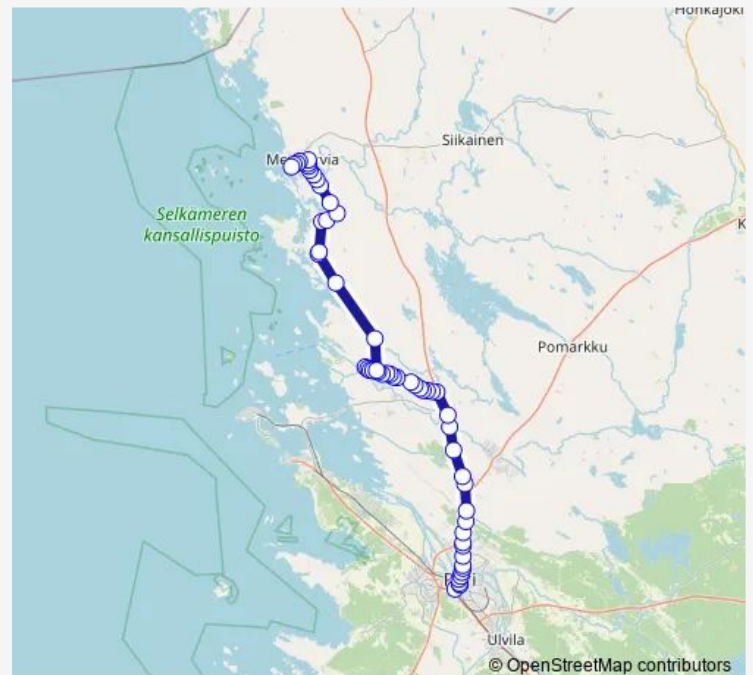

Thursday 12:10

Friday 12:10

Saturday —

Sunday —

Route info

Direction: Pori matkakeskus laituri 5

Stops: 59

Trip Duration: 1 hour 15 min

■ Pori - Ahlainen - Merikarvia

BusMaps

Lampintie L

Prihti L

Taimelantie L

Taimitarha L

Kankaankaappi L

Viinämäki L