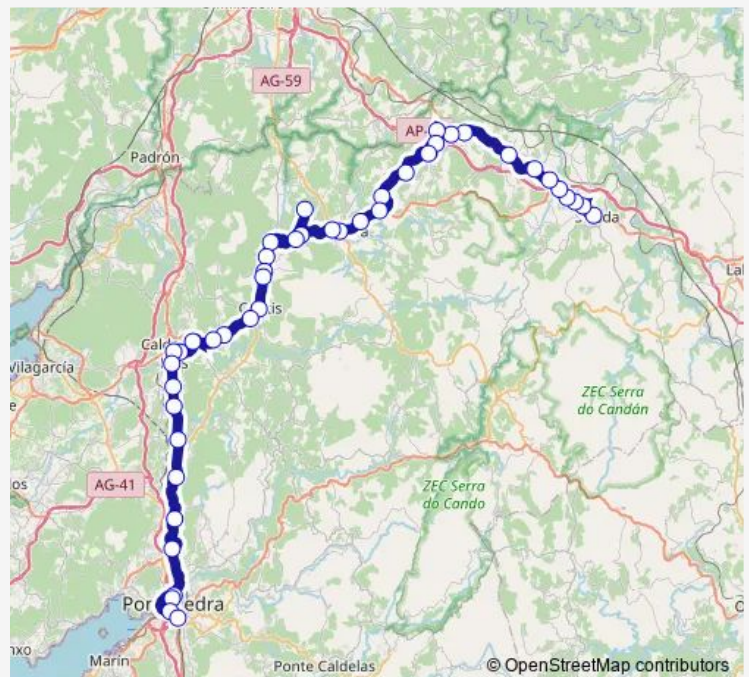

### Direction

Silleda — Pontevedra E.A.

45 stops

[Open route schedule](#)

- Silleda
- Nudesa
- San Fiz
- Río Calvo
- Chapa
- Chapa-2
- Bandeira
- Lamela
- Loimil
- Oca
- Balboa
- Pazo De Oca
- Riobo
- Porto
- Moreira
- Liñares
- Os Bolos
- A Estrada E.A.
- Avda. Benito Vigo (Mesón)
- Matalobos (N-640)
- Empalme N-640 (Alto da Cr

### Route schedule

Silleda — Pontevedra E.A.

Monday	—
Tuesday	06:20
Wednesday	06:20-15:00
Thursday	06:20
Friday	06:20
Saturday	—
Sunday	15:00

### Route info

Direction: Silleda

Stops: 45

Trip Duration: 1 hour 37 min

XG86001 — Silleda - Matalobos (N-640) - Pontevedra E.A. **BusMaps**

PEDREGAL

A Cruz

Portela