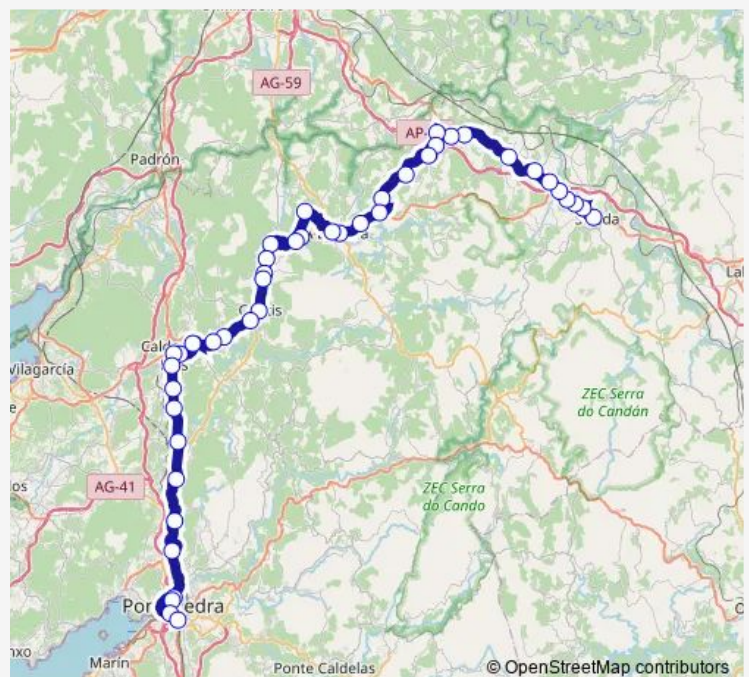

Candán

Capela De San Ramón

Couselo

Route schedule

Pontevedra E.A. — Silleda

Monday 16:30

Tuesday 16:30

Wednesday 16:30

Thursday 16:30

Friday —

Saturday —

Sunday 18:15

Route info

Direction: Pontevedra E.A.

Stops: 45

Trip Duration: 1 hour 37 min

■ Xg86001 — Silleda - Matalobos (N-640) - Pontevedra E.A. **BusMaps**

Portela

A Cruz

Pedregal

Empalme N-640 (Alto da Cr

Matalobos (N-640)

Avda. Benito Vigo (Mesón

A Estrada E.A.

Stops: 45

Trip Duration: 1 hour 37 min

Capela De San Ramón

Candán

Cuntis

Ran

Troáns

Hervés-Novás