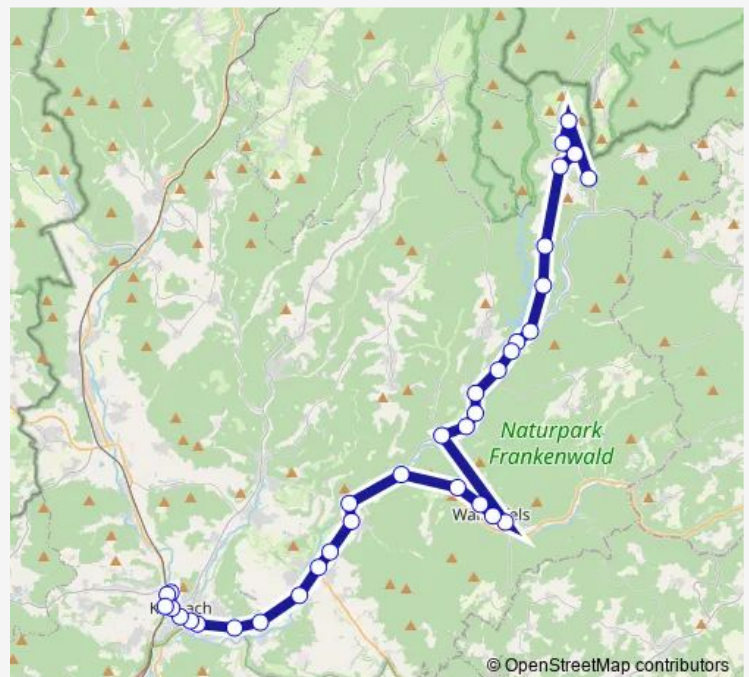

Kronach Rodacher Str.

Kronach Evang. Altenheim

Ruppen B 173

Unterrodach B 173

Unterrodach Ortsmitte

Unterrodach Mühlenapotheke

Zeyern Am Ludwigsland

Zeyern Kreuzung

Route schedule

Kronach, Busbahnhof — Zeyern Kreuzung

Monday 06:45

Tuesday 06:45

Wednesday 06:45

Thursday 06:45

Friday 06:45

Saturday —

Sunday —

Route info

Direction: Kronach, Busbahnhof

Stops: 10

Trip Duration: 0 hour 16 min

1609

BusMaps

Direction

Kronach, Busbahnhof — Bad Steben

41 stops

[Open route schedule](#)

Kronach, Busbahnhof

Kronach Europabrücke / Lgs

Kronach Rodacher Str.

Kronach Evang. Altenheim

Ruppen B 173