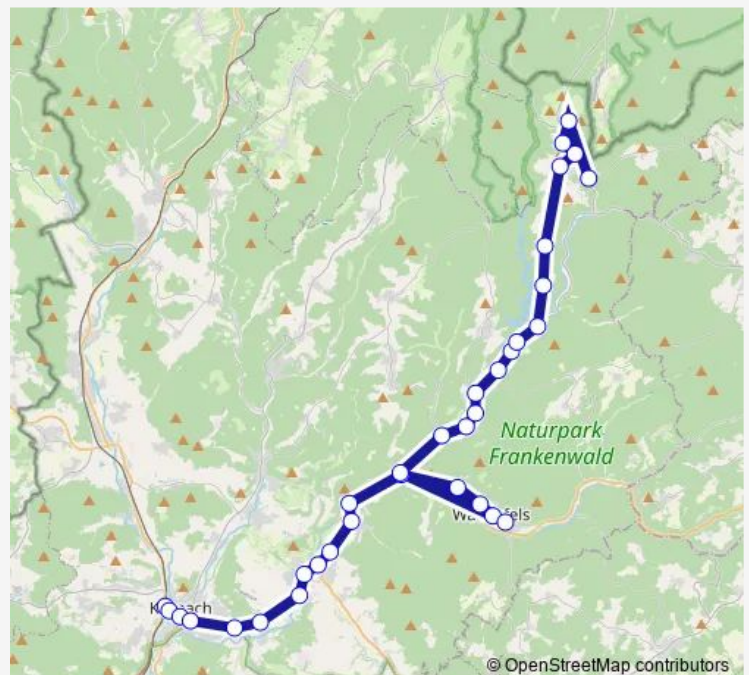

Thursday 21:12-23:32

Friday 21:12-23:32

Saturday 17:12-23:32

Sunday 17:12-23:32

Route info

Direction: Kronach Busbahnhof

Stops: 33

Trip Duration: 0 hour 50 min

Nordhalben, Karolinenh.

Nordhalben, Lindenplatz

Nordhalben, Siedlung Nord

Nordhalben, Schwimmbad

Nordhalben, Bahnhof

Direction

Nordhalben, Bahnhof — Kronach Busbahnhof

30 stops

Friday 21:02-23:17

Saturday 18:02-23:17

Sunday 18:02-23:17

Route info

Direction: Nordhalben, Bahnhof

Stops: 30

Trip Duration: 0 hour 48 min

Kronach Rodacher Str.