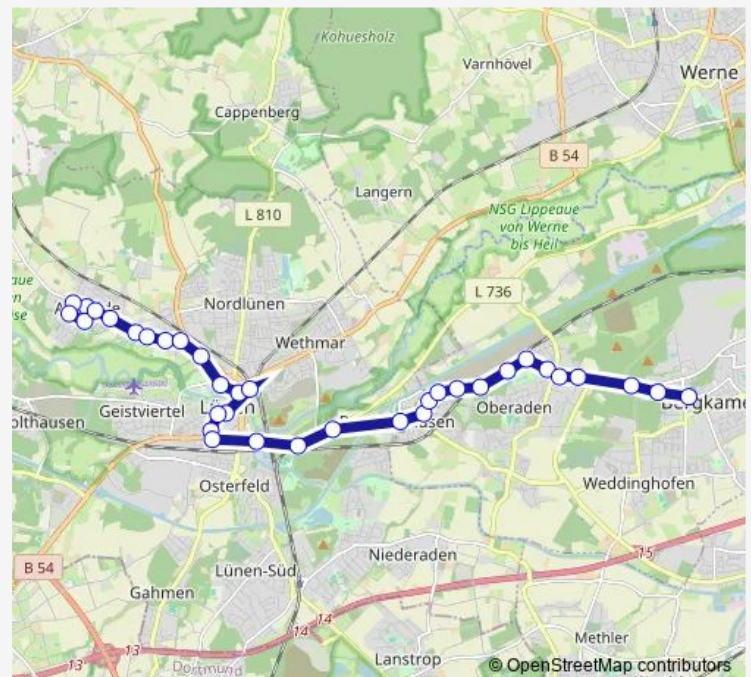

Oberaden, Wasserstr.

Oberaden, Preußenweg

Oberaden, Im Sundern

Beckinghausen, Kreuzstr.

Beckinghausen, Friedhof

Lünen, Volkspark

Lünen, Sesekebrücke

Lünen, Holtgrevenstr.

Lünen, Lange Str.

Lünen, Bäckerstr.

Lünen, Marienkirche

Route schedule

Bergkamen, Busbahnhof — Alstedde, Waldhöhe

Monday 05:40-22:19

Tuesday 05:40-22:19

Wednesday 05:40-22:19

Thursday 05:40-22:19

Friday 05:40-22:19

Saturday 07:20-22:34

Sunday 09:34-22:34

Route info

Direction: Bergkamen, Busbahnhof

Stops: 33

Trip Duration: 0 hour 52 min

■ R12 — Alstedde - Lünen - Oberaden - Bergkamen - Kamen

BusMaps

Lünen, Persiluhr

Lünen, ZOB - Hbf

Lünen, Marienhospital

Alstedde, Lippkampstr.

Alstedde, An der Vogelscher

Alstedde, Beisenkamp