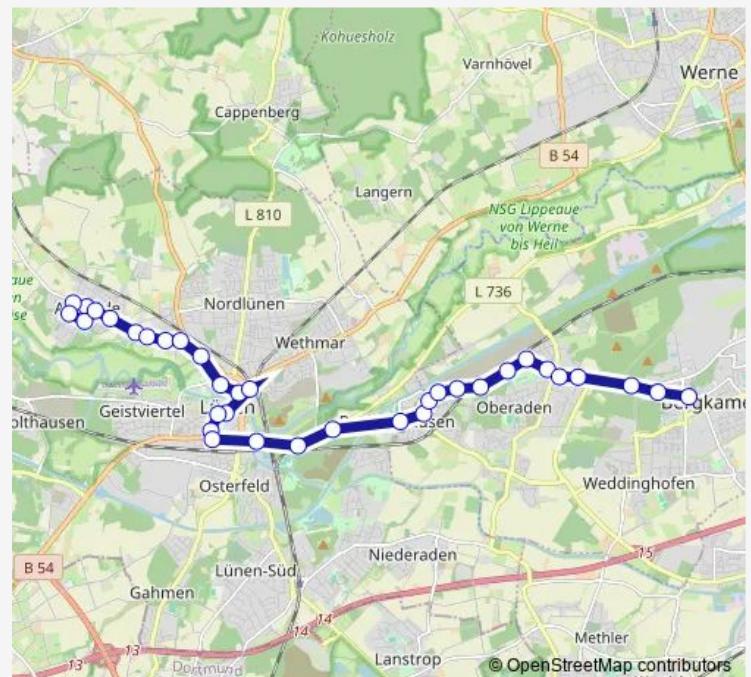

Oberaden, Wasserstr.

Oberaden, Preußenweg

Oberaden, Im Sundern

Beckinghausen, Kreuzstr. A

Beckinghausen, Friedhof

Lünen, Volkspark

Lünen, Sesekebrücke

Lünen, Holtgrevenstr.

Lünen, Lange Str.

Lünen, Bäckerstr. Bstg B

Lünen, Marienkirche

Route schedule

Bergkamen, Busbahnhof Bstg A — Alstedde, Waldhöhe

Monday 05:40-22:34

Tuesday 05:40-22:19

Wednesday 05:40-22:19

Thursday 05:40-22:19

Friday 05:40-22:34

Saturday 07:20-22:34

Sunday 09:34-22:34

Route info

Direction: Bergkamen, Busbahnhof Bstg A

Stops: 33

Trip Duration: 0 hour 40 min

R12

BusMaps

Lünen, Persiluhr Bstg B

Lünen, ZOB - Hbf Bstg B

Lünen, Marienhospital

Alstedde, Lippkampstr.

Alstedde, An der Vogelscher

Alstedde, Beisenkamp