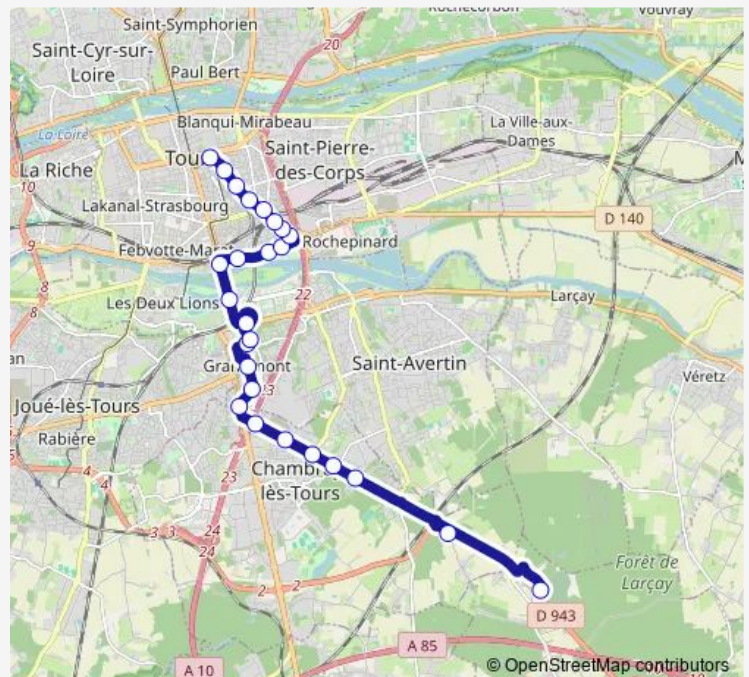

Leccia

Raspail

Champ Joli

Route schedule

Nécropole Esvres — Gare de Tours 3

Monday 14:10-17:30

Tuesday —

Wednesday 14:10-17:30

Thursday 14:10-17:30

Friday 14:10-17:30

Saturday —

Sunday 14:10-17:30

Route info

Direction: Nécropole Esvres

Stops: 26

Trip Duration: 0 hour 30 min

R12 — Gare de Tours - Nécropole Esvres

Jolivet

Peupliers

Docteur Fournier

Champ Girault

Gare de Tours 3

## Direction

Gare de Tours 4 — Nécropole Esvres

25 stops

[Open route schedule](#)

Gare de Tours 4

Champ Girault

Docteur Fournier

Peupliers