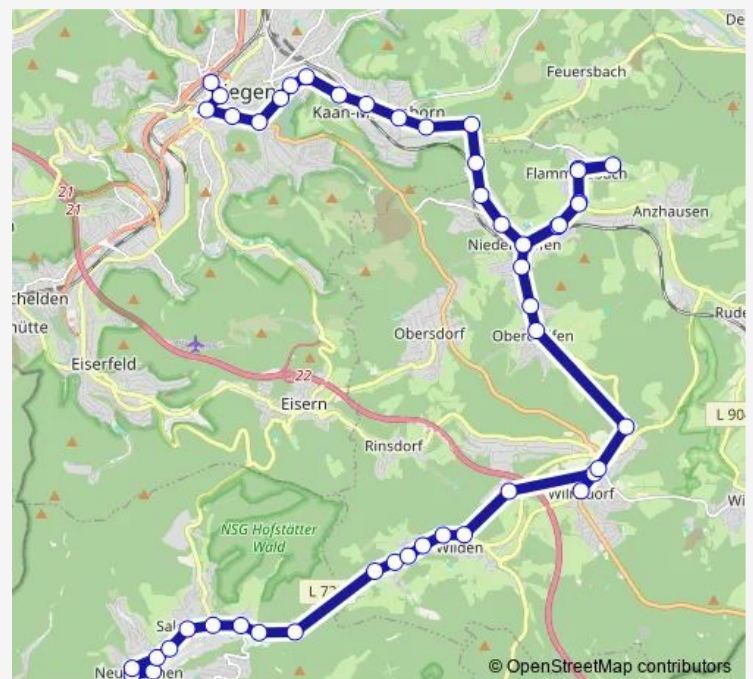

Thursday —

Friday 06:31-23:31

Saturday 06:31-20:31

Sunday 08:31-21:10

Route info

Direction: Siegen ZOB Bstg B

Stops: 52

Trip Duration: 1 hour 2 min

R12 — (Neunkirchen) - Wilden - Wilnsdorf - Flammersbach - Niederdielfen - Siegen

Flammersbach Abzw.

Niederdielfen Weißtalwerke

Niederdielfen Brücke

Niederdielfen Dielfestraße

Niederdielfen Am Buchen

Oberdielfen Bruchwiese

Oberdielfen Ort

Wilnsdorf Sportplatz

Wilnsdorf Zentrum

Wilnsdorf Buswende

Wilnsdorf Zollhaus

Wilnsdorf In der Struth

Wilnsdorf Kalteiche

Wilnsdorf In der Struth Bstg 2