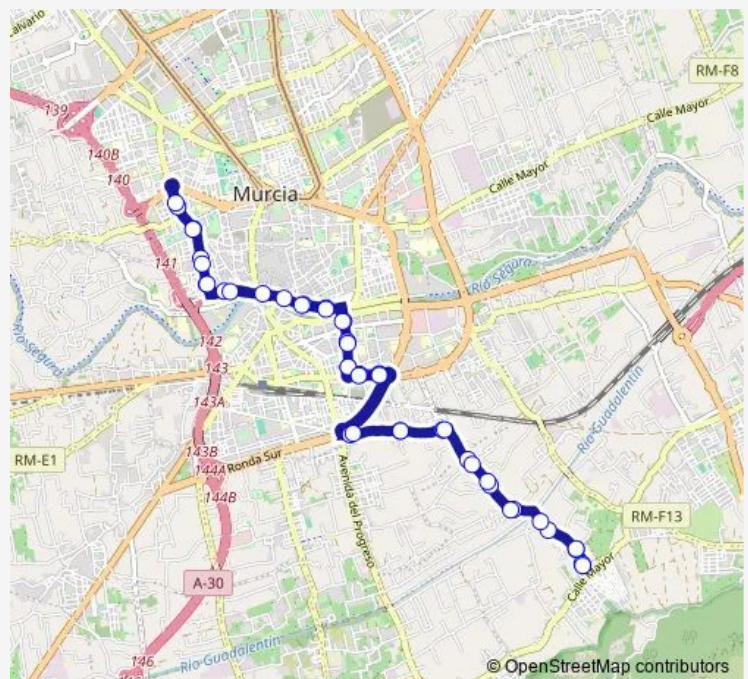

Bus R12 R12 - LOS Garres - PIO Baroja - Glorieta - SAN Andres

[Go to website](#)

Direction

Camino de los Garres 1 — Camino de los Garres 1 (V)

44 stops

[Open route schedule](#)

- Camino de los Garres 1
- Esquina Carril de Los Valeras
- Cerveceria
- Carril de los Garres
- Duplex
- Centro Social Cordillera
- Carril Huerto Alix N° 59
- Carril Huerto Alix n° 27
- Carril Huerto Alix n° 3
- Esquina Centro Social Infante
- Centro Salud Infante
- Pio Baroja
- San Carlos n° 5
- Pio Baroja (Parraga)
- Palacio de Justicia
- Plz. Cruz Roja
- Glorieta de España
- Plano de San Francisco
- C/ Juan de la Cierva N° 5
- Pz. San Agustín
- Jardín de la Seda (Frente)

Route schedule

Camino de los Garres 1 — Camino de los Garres 1 (V)

Monday	07:00-20:00
Tuesday	07:00-20:00
Wednesday	07:00-20:00
Thursday	07:00-20:00
Friday	07:00-20:00
Saturday	07:00-20:00
Sunday	08:00-20:00

Route info

Direction: Camino de los Garres 1

Stops: 44

Trip Duration: 1 hour 0 min

R12 — R12 - LOS Garres - PIO Baroja - Glorieta - SAN Andres **BusMaps**

San Antón 24

San Antón 29

Jardín de la Seda

San Andrés (Farmacia)

Juan de la Cierva nº 6

Malecón

Teniente Flomesta Nº 3

Plz. Cruz Roja (Jardin)

Palacio de Justicia (Frente)

Pio Baroja (Frente Parraga)

San Carlos (Frente nº 5)