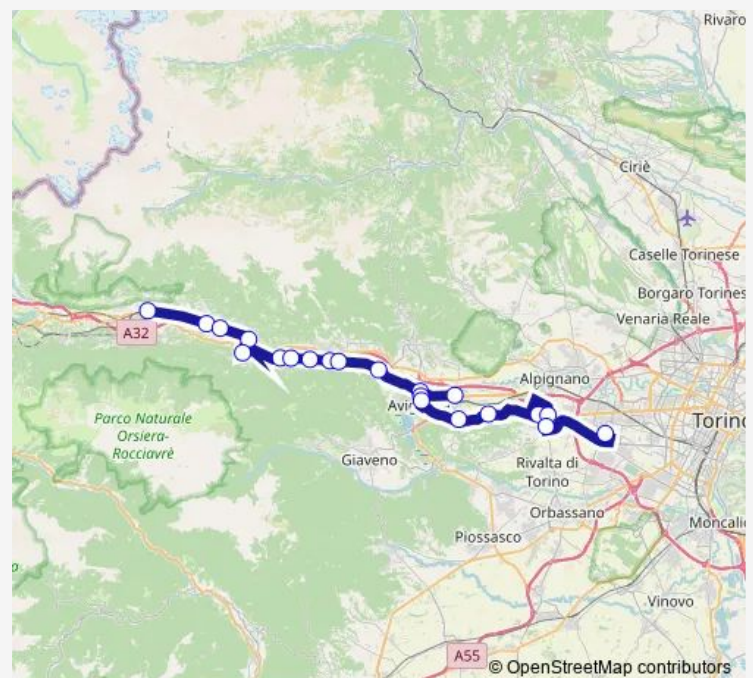

Borgone Susa - Incrocio SS 24 - SS 25 - Raccordo Nord

Bivio SAN Didero - Incrocio SS 25 - SP 204

Bruzolo - Stazione Ferroviaria - Bivio - Incrocio SS 25 - SP 205

Bussoleno - Piazza Stazione - VIA Traforo

Route schedule

Grugliasco - VIA Fratelli Bandiera - Istituto Arti E Mestieri
— Bussoleno - Piazza Stazione - VIA Traforo

Monday	14:05
Tuesday	14:05
Wednesday	14:05
Thursday	14:05
Friday	14:05
Saturday	—
Sunday	—

Route info

Direction: Grugliasco - VIA Fratelli Bandiera - Istituto Arti E Mestieri

Stops: 17

Trip Duration: 1 hour 25 min

Direction

Grugliasco - VIA Fratelli Bandiera - Istituto Arti E Mestieri
— Bussoleno - Piazza Stazione - VIA Traforo

Avigliana - Istituto Tecnico Galileo Galilei

Sant'Ambrogio DI Torino - Corso Moncenisio 95

Chiusa SAN Michele - VIA Torino 4 - SS 25

Bivio Condove - Incrocio SS 25 - SP 200

Bivio Vaie - Incrocio SS 25 - SP 201