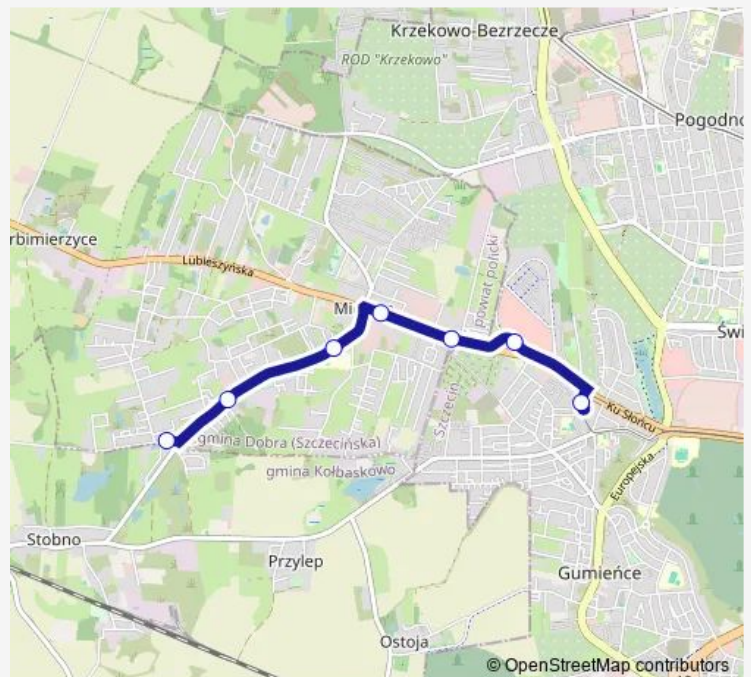

Mierzyn Spółdzielców nż 11

Mierzyn 11

Mierzyn Truskawkowa 11

Mierzyn Modrzewiowa nż 11

Mierzyn Pod Lipami 11

Route schedule

Gumieńce 21 — Mierzyn Pod Lipami 11

Monday 04:52-22:58

Tuesday 04:52-22:58

Wednesday 04:52-22:58

Thursday 04:52-22:58

Friday 04:52-22:58

Saturday 05:58-22:58

Sunday 05:58-22:58

Route info

Direction: Gumieńce 21

Stops: 7

Trip Duration: 0 hour 9 min

224 — Gumieńce - Mierzyn Pod Lipami

Direction

Mierzyn Pod Lipami 11 — Gumieńce 21

9 stops

[Open route schedule](#)

Mierzyn Pod Lipami 11