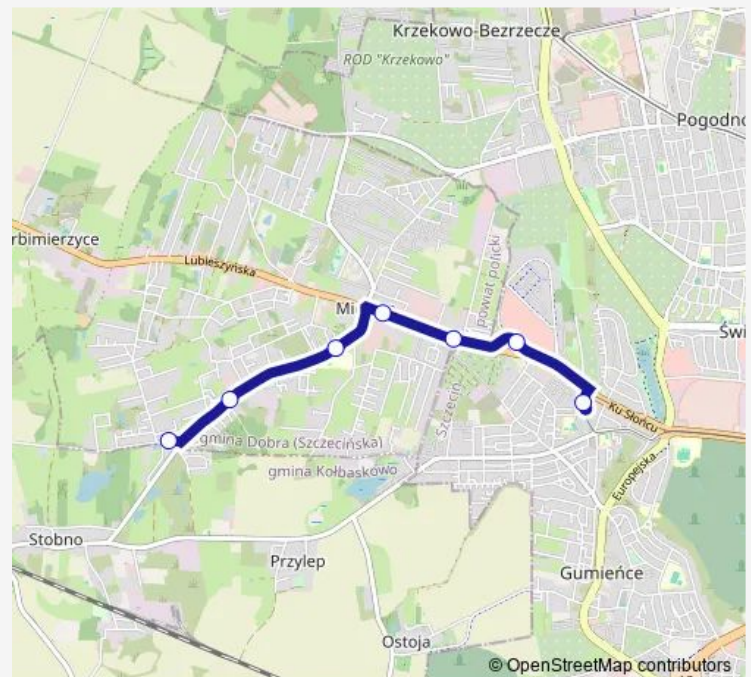

Mierzyn Truskawkowa 11

Mierzyn Modrzewiowa nż 11

Mierzyn Pod Lipami 11

**Route schedule**

Gumieńce 21 — Mierzyn Pod Lipami 11

Monday 04:52-22:58

Tuesday 04:52-22:58

Wednesday 04:52-22:58

Thursday 04:52-22:58

Friday 04:52-22:58

Saturday 05:58-22:58

Sunday 05:58-22:58

**Route info**

Direction: Gumieńce 21

Stops: 7

Trip Duration: 0 hour 9 min

224 — Gumieńce - Mierzyn Pod Lipami

**Direction**

Mierzyn Pod Lipami 11 — Gumieńce 21

9 stops

[Open route schedule](#)

Mierzyn Pod Lipami 11

Mierzyn Demeter nż 11

Mierzyn Wichrowa nż 12