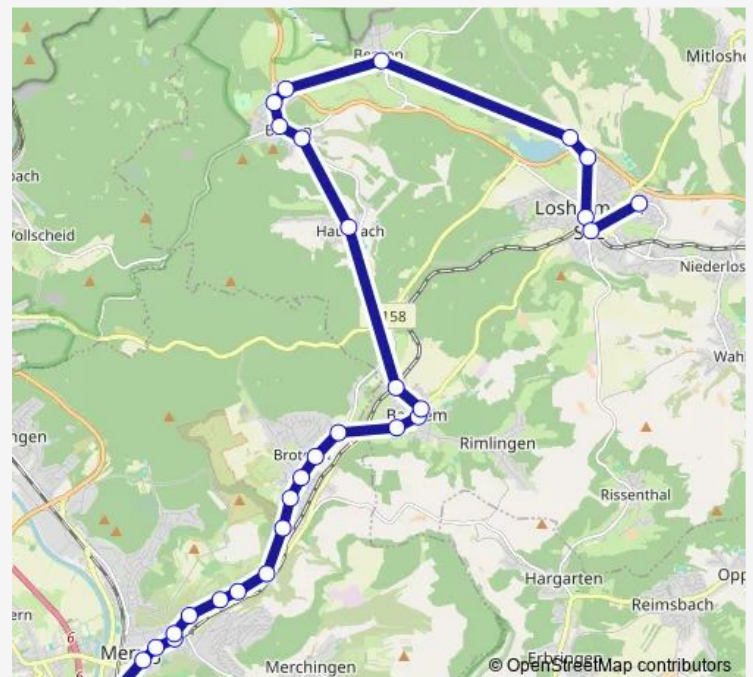

V&B Haupttor, Merzig

V&B Tor 2, Merzig

Rotensteiner Weg, Merzig

Im Meisenwinkel, Merzig

Schafbrücke, Merzig

Zum Klinkerberg, Brotdorf Merzig

Klinkerstr., Brotdorf Merzig

Hausbacher Str., Brotdorf Merzig

Abzw Rubensstr., Brotdorf Merzig

Abzw Umgehungsstr., Brotdorf Merzig

Jungenwäldchen, Brotdorf Merzig

Kirche, Bachem Losheim

Bahnhof, Bachem Losheim

Merziger Str., Losheim am See

Schulzentrum, Losheim am See

Route schedule

Bahnhof, Merzig — Schulzentrum, Losheim am See

Monday 07:30

Tuesday 07:30

Wednesday 07:30

Thursday 07:30

Friday 07:30

Saturday —

Sunday —

Route info

Direction: Bahnhof, Merzig

Stops: 19

Trip Duration: 0 hour 23 min

Direction

Hochwaldstr., Bergen Losheim — Bahnhof, Merzig

25 stops