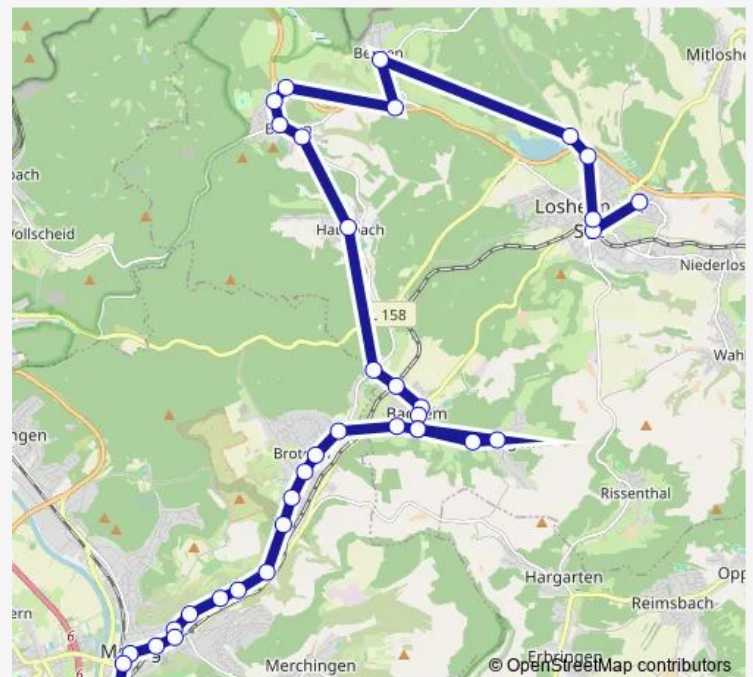

Zum Klinkerberg, Brotdorf Merzig

Schafbrücke, Merzig

Im Meisenwinkel, Merzig

Rotensteiner Weg, Merzig

V&B Tor 2, Merzig

V&B Haupttor, Merzig

Torstr., Merzig

Vse, Merzig

Saturday —

Sunday —

Route info

Direction: Saarstr., Britten Losheim

Stops: 23

Trip Duration: 0 hour 28 min

Sparkasse, Merzig

Bahnhof, Merzig

Direction

Mettlacher Str., Brotdorf Merzig — Bahnhof, Merzig

15 stops

[Open route schedule](#)

Mettlacher Str., Brotdorf Merzig

Ringstr., Brotdorf Merzig

Abzw Rubensstr., Brotdorf Merzig

Klinkerstr., Brotdorf Merzig