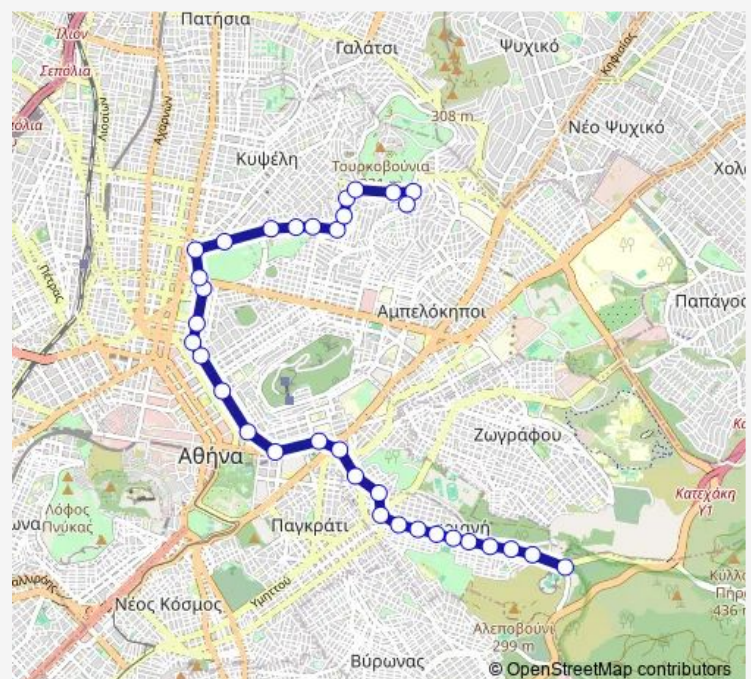

Saturday 05:00-23:40

Sunday 05:20-23:40

Route info

Direction: Τερμα

Stops: 33

Trip Duration: 0 hour 45 min

224 — Καισαριανη - ΕΛ. Βενιζελου

Καραβελ