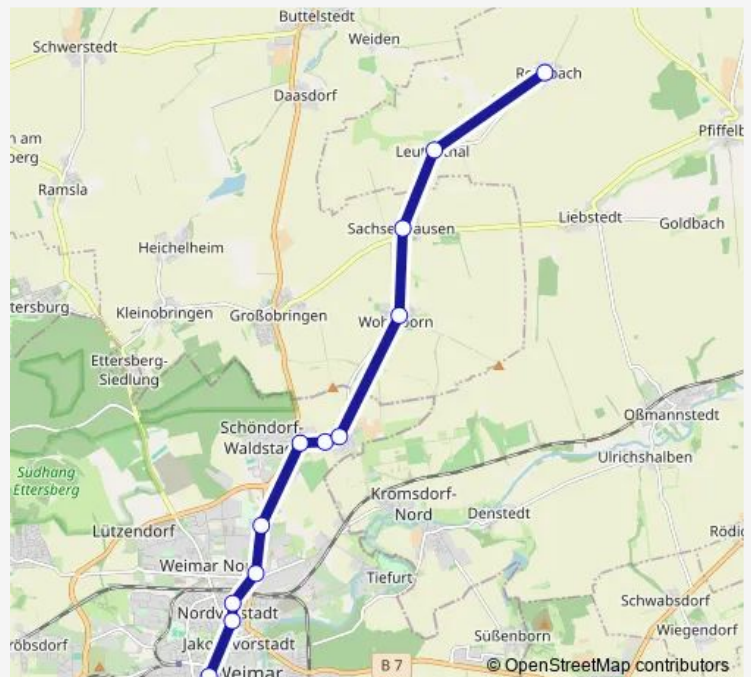

### Direction

Weimar, Busbahnhof — Sachsenhausen

10 stops

[Open route schedule](#)

Weimar, Busbahnhof

Weimar, Carl-August-Allee

Weimar, Hauptbahnhof

Weimar, Kromsdorfer Straße

Weimar, Umspannwerk

Altschöndorf, Waldfried

Altschöndorf, Hauptstraße

Altschöndorf, Dorfstraße

Wohlsborn

Sachsenhausen

### Route schedule

Weimar, Busbahnhof — Sachsenhausen

Monday 14:55

Tuesday 14:55

Wednesday 14:55

Thursday 14:55

Friday 14:55

Saturday —

### Route info

Direction: Weimar, Busbahnhof

Stops: 10

Trip Duration: 0 hour 24 min