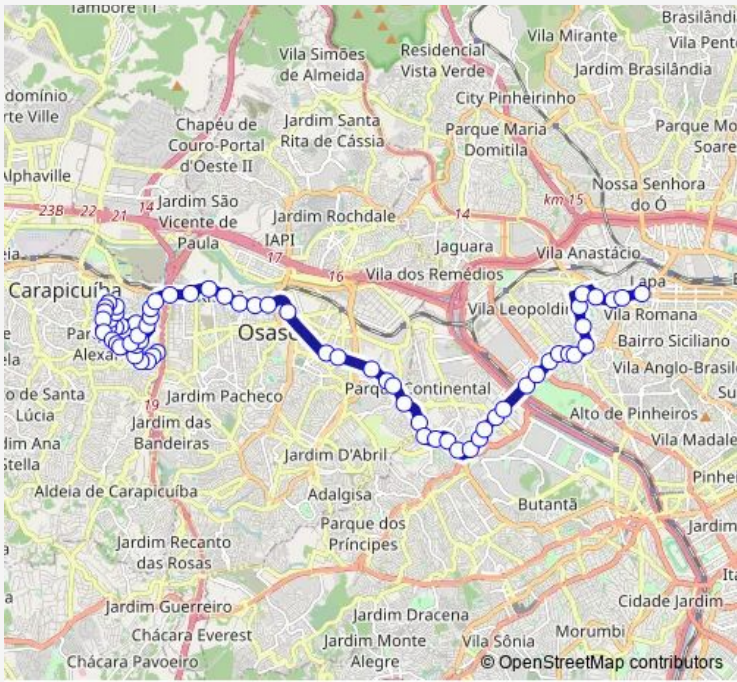

Bus 224 Carapicuíba (Cohab V) / Sao Paulo (Lapa)

[Go to website](#)

Direction
 Avenida Tancredo de Almeida Neves, 1626-1712 — Rua Barão de Jundiá, 1-71

67 stops

[Open route schedule](#)

- Avenida Tancredo de Almeida Neves, 1626-1712
- Avenida Tancredo de Almeida Neves, 1467-1517
- Avenida Tancredo de Almeida Neves, 1307-1353
- Avenida Tancredo de Almeida Neves, 1093-1181
- Avenida Tancredo de Almeida Neves, 911-1003
- Avenida Tancredo de Almeida Neves, 651-677
- Avenida Tancredo de Almeida Neves, 513-541
- Avenida Amazonas, 1624-1726
- Avenida Amazonas, 1452-1622
- Avenida Amazonas, 1121-1235
- Avenida Amazonas, 957-1017
- Avenida Amazonas, 793-905
- Avenida Amazonas, 613-637
- Avenida Amazonas, 421-449
- Avenida Amazonas, 263-277
- Avenida Amazonas, 1-75
- Avenida Brasil, 696-754
- Avenida Brasil, 756-816
- Avenida Brasil, 866-1066
- Avenida Perimetral Sudoeste, 1262-1534
- Avenida Perimetral Sudoeste, 1588-1622

Route schedule
 Avenida Tancredo de Almeida Neves, 1626-1712 — Rua Barão de Jundiá, 1-71

Monday	04:25-22:00
Tuesday	04:25-22:00
Wednesday	04:25-22:00
Thursday	04:25-22:00
Friday	04:25-22:00
Saturday	04:20-21:30
Sunday	05:20-22:00

Route info

Direction: Avenida Tancredo de Almeida Neves, 1626-1712

Stops: 67

Trip Duration: 1 hour 10 min

224 — Carapicuíba (Cohab V) / Sao Paulo (Lapa) **BusMaps**

Avenida Perimetral Sudoeste, 1684-1740

Avenida Perimetral Sudoeste, 1814-1868

Avenida Antonio Faustino dos Santos, 1477

Avenida Antonio Faustino dos Santos, 565-599

Avenida Antonio Faustino dos Santos, 297-369

Avenida Antonio Faustino dos Santos, 199-217

Avenida Antonio Faustino dos Santos, 73-159