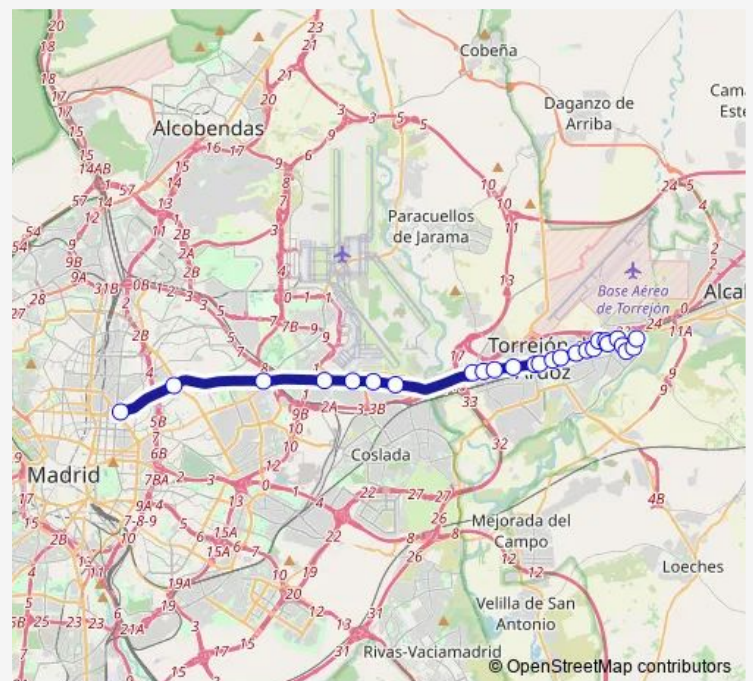

Av.Castilla-Cuatro Mares

Av.Castilla-Picos DE Europa

Av.Constitución-Av.Las Fronteras

Av.Constitución-Est.Torrejón DE Ardoz

Av.Constitución-Ctra.Loeches

Av.Constitución-Roma

Av.Constitución-Budapest

Av.Constitución-Juncal

Av.Constitución-Av.Descubrimientos

Av.Descubrimientos-Orellana

Hnos.Pinzón-LA Zarzuela

Av.Constitución-LA Zarzuela

Route schedule

Intercambiador DE Avenida América — Mateo Inurria-Hospital DE Torrejón

Monday 04:30-22:00

Tuesday 04:30-22:00

Wednesday 04:30-22:00

Thursday 04:30-22:00

Friday 04:30-22:00

Saturday 04:30-22:00

Sunday 04:30-22:00

Route info

Direction: Intercambiador DE Avenida América

Stops: 26

Trip Duration: 0 hour 44 min

224 — Madrid (Avda. América)-Torrejón DE Ardoz

Av.Constitución-Pº Democracia

Pºdemocracia-Est.Soto DEL Henares

Av.Eduardo Chillida-Pºdemocracia

Av.Eduardo Chillida-Pºconcordia