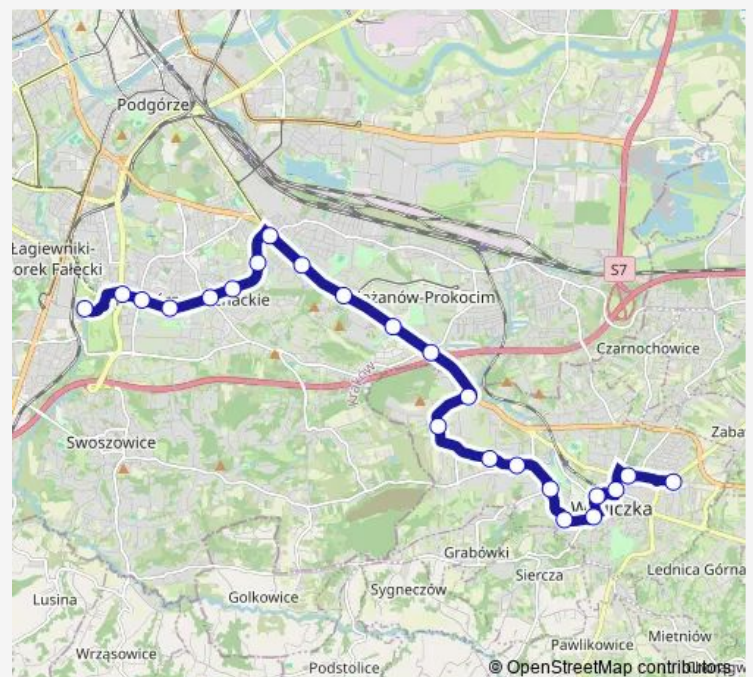

Wieliczka Kłaśnieńska (nż)

Wieliczka Kopalnia Soli

Wieliczka Goliana

Route schedule

Centrum JP li — Wieliczka Miasto

Monday 05:16-21:27

Tuesday 05:16-21:27

Wednesday 05:16-21:27

Thursday 05:16-21:27

Friday 05:16-21:27

Saturday 08:23-18:43

Sunday 07:03-18:43

Route info

Direction: Centrum JP li

Stops: 23

Trip Duration: 0 hour 36 min

■ 224

BusMaps

Wieliczka Cmentarz

Wieliczka Miasto

Direction

Wieliczka Miasto — Centrum JP li

24 stops

[Open route schedule](#)

Route schedule

Wieliczka Miasto — Centrum JP li

Monday 05:55-22:17

Tuesday 05:55-22:17

Wednesday 05:55-22:17

Thursday 05:55-22:17

Friday 05:55-22:17

Saturday 09:08-19:28