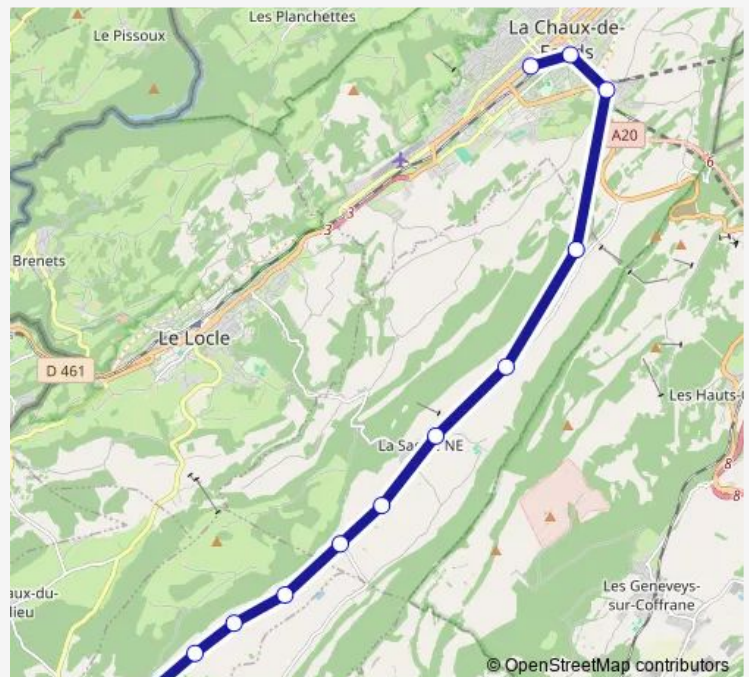

### Direction

La Chaux-de-Fonds, gare — Les Ponts-de-Martel, gare

12 stops

[Open route schedule](#)

La Chaux-de-Fonds, gare

La Chaux-de-Fonds, Promenade

La Chaux-de-Fonds, Malakoff

La Corbatière

La Sagne-Eglise

La Sagne

Les Coeudres-Est, halte

Les Coeudres, halte

Petit-Martel-Est

Petit-Martel, halte

Le Stand, halte

Les Ponts-de-Martel, gare

### Route schedule

La Chaux-de-Fonds, gare — Les Ponts-de-Martel, gare

Monday 07:04-23:04

Tuesday 07:04-23:04

Wednesday 07:04-13:18

Thursday 07:04-13:18

Friday 07:04-13:18

Saturday —

### Route info

Direction: La Chaux-de-Fonds, gare

Stops: 12

Trip Duration: 0 hour 28 min

224

BusMaps