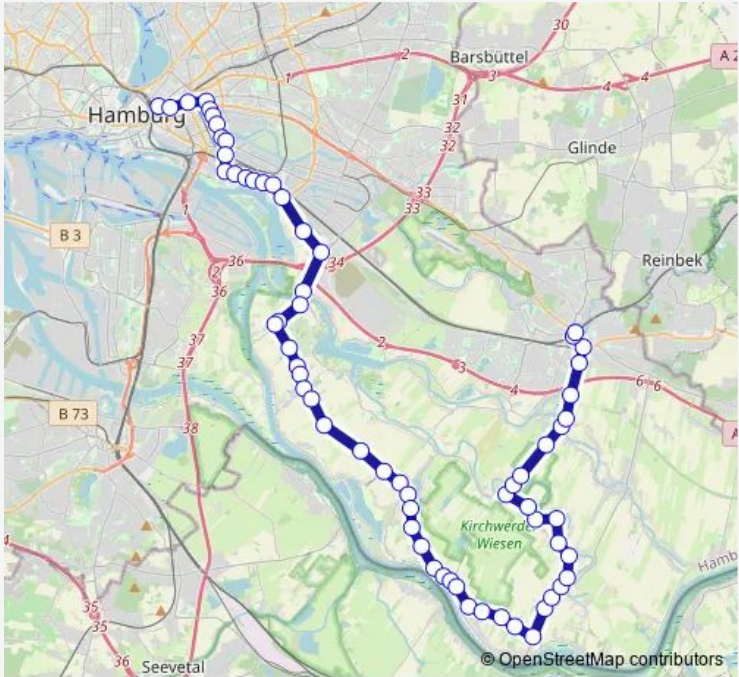

## Bus 224 Hauptbahnhof / ZOB > %SB Tiefstack > Kirchwerder > Bf. Bergedorf

[Go to website](#)

**Direction**  
 Hauptbahnhof/Zob — Bf. Bergedorf  
 65 stops  
[Open route schedule](#)

- Hauptbahnhof/Zob
- Kurt-Schumacher-Allee
- U S Berliner Tor (Beim Strohhouse)
- Borgfelder Straße
- Normannenweg
- Wendenstraße (Mitte)
- Ausschläger Weg (Lbv)
- Grüne Brücke
- Bullenhuser Damm (West)
- S Rothenburgsort
- Billhorner Deich
- Thiedingreihe
- Zollvereinsstraße
- Rothenburgstraße
- Ausschläger Allee (Kfz-Verwahrstelle)
- S Tiefstack
- Kraftwerk Tiefstack
- Andreas-Meyer-Straße (Mitte)
- Moorfleet
- Moorfleeter Hauptdeich
- Tatenberger Schleuse

**Route schedule**  
 Hauptbahnhof/Zob — Bf. Bergedorf

Monday	06:06-19:06
Tuesday	06:06-19:06
Wednesday	06:06-19:06
Thursday	06:06-19:06
Friday	06:06-19:06
Saturday	10:06-19:06
Sunday	—

**Route info**  
 Direction: Hauptbahnhof/Zob  
 Stops: 65  
 Trip Duration: 1 hour 21 min

Tatenberger Damm

Spadenländer Ecke

Beim Bieberhof

Fasanengrund

Schwersweg

Elversweg

Beim Avenberg

Gauert

Kirchwerder Hausdeich (West)

Heinrich-Osterath-Straße (Ost)

Neuengammer Hinterdeich

Kirchwerder Landweg 182

Kirchwerder Landweg 70

Curslacker Brückendamm

Kurfürstendeich

Siedlung Curslack (Nord)