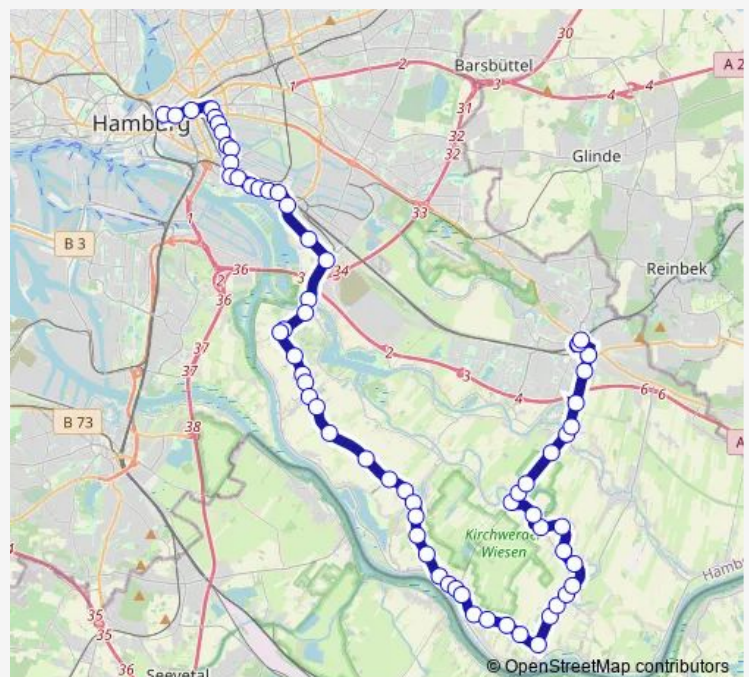

Am Schleusengraben

Siedlung Curslack (Nord)

Kurfürstendeich

Curslacke Brückendamm

Kirchwerder Landweg 70

Kirchwerder Landweg 182

Neuengammer Hinterdeich

Heinrich-Osterath-Straße (Ost)

Teufelsort

### Route schedule

Bf. Bergedorf — Hauptbahnhof/ZOB

Monday 05:34-18:31

Tuesday 05:34-18:31

Wednesday 05:34-18:31

Thursday 05:34-18:31

Friday 05:34-18:31

Saturday 08:31-18:33

### Route info

Direction: Bf. Bergedorf

Stops: 67

Trip Duration: 1 hour 25 min

224 — Hauptbahnhof / ZOB > %SB Tiefstack > Fünfhausen > Kirchwerder > Bf. Bergedorf

Kirchenheerweg

Auf dem Sülzbrack

Neesentwiete