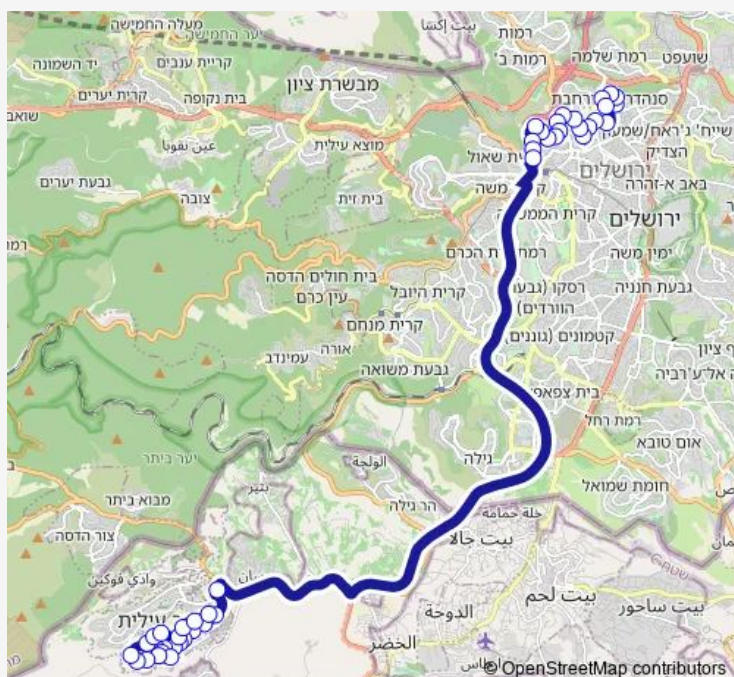

### Route schedule

רוז'ין/ הטוב והמטיב — מעגלי הרים לוין/האדמורים מגור

Monday	—
Tuesday	—
Wednesday	—
Thursday	—
Friday	12:40
Saturday	19:35
Sunday	—

### Route info

Direction: רוז'ין/ הטוב והמטיב

Stops: 44

Trip Duration: 0 hour 42 min

224 — רוז'ין/ הטוב והמטיב-ביתר עילית->מעגלי הרים לוין/ האדמורים מגור-ירושלים-#1 BusMaps

רבי עקיבא/אור החיים

עירייה

מכון לציון ברינה

## Route schedule

מעגלי הרי'ם לוי'ן/האדמורים מגור — האדמור'ר מרוז'ין/בעל התניא

Monday	—
Tuesday	—
Wednesday	—
Thursday	—
Friday	13:50
Saturday	19:05-21:05
Sunday	—

## Route info

Direction: מעגלי הרי'ם לוי'ן/האדמורים מגור

Stops: 44

Trip Duration: 0 hour 42 min

רבי אלעזר המודעי/החיד'א

פארק חזון יוסף

רבי יוחנן בן זכאי/חפץ חיים

בית כנסת קליבלנד/הבבא סאלי