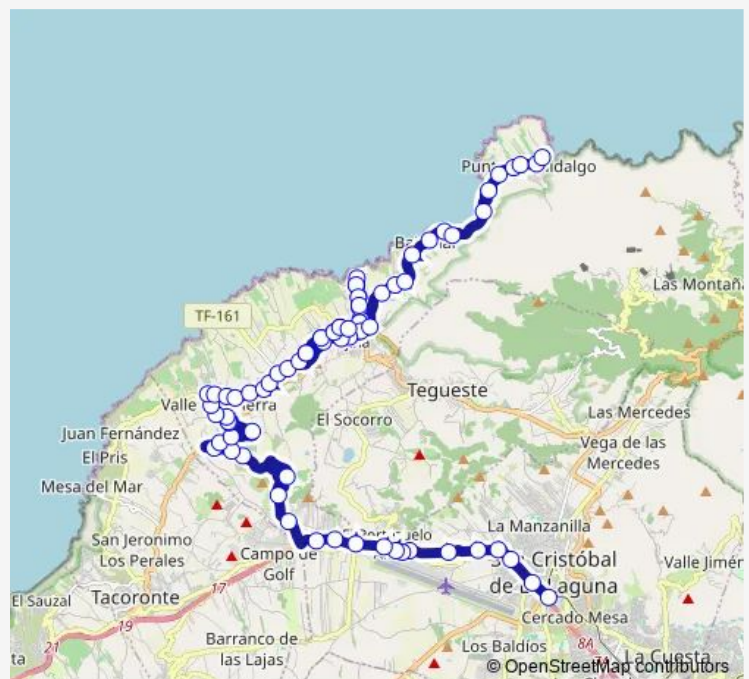

Tejina

Felipe Castillo (T)

Instituto

Route schedule

Punta DEL Hidalgo — Intercambiador Laguna (T)

Monday 07:15-20:25

Tuesday 07:15-20:25

Wednesday 07:15-20:25

Thursday 07:15-20:25

Friday 07:15-20:25

Saturday 07:15-12:05

Sunday 07:15-12:05

Route info

Direction: Punta DEL Hidalgo

Stops: 66

Trip Duration: 0 hour 59 min

224 — Intercambiador-V.Guerra-Tejina POR EL Boqueron-Pta. DEL Hidalgo

Centro DE Salud

Palenzuela

EL Molino

LA Fuente

LA Barranquera

EL Cantillo

Moya

EL Púlpito (T)

Titsa LOS Rodeos

EL Portezuelo (T)

Molino Viejo

LA Cruz Chica (T)

Guamasa

EL Candil

LA Cochera