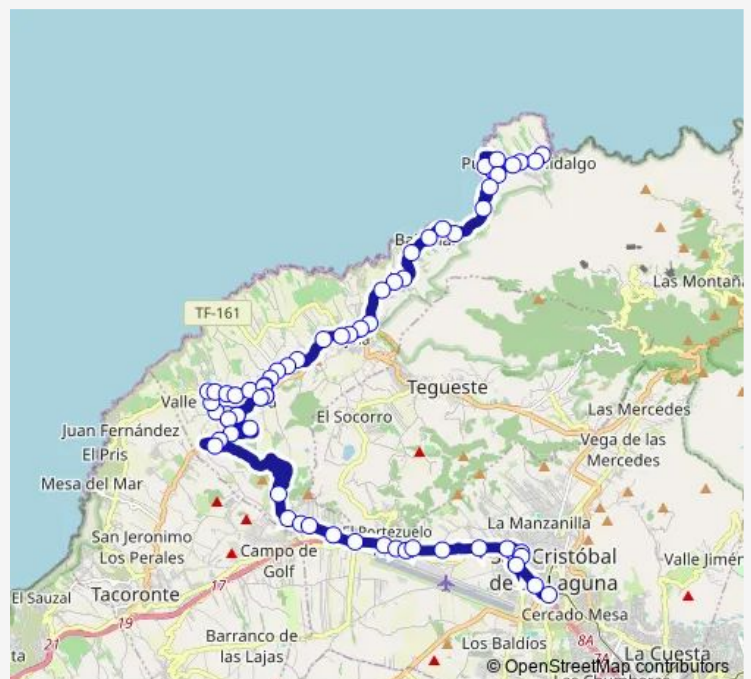

Tejina

Felipe Castillo (T)

Instituto

Route schedule

Punta DEL Hidalgo — Intercambiador Laguna (T)

Monday 07:15-20:25

Tuesday 07:15-20:25

Wednesday 07:15-20:25

Thursday 07:15-20:25

Friday 07:15-20:25

Saturday 07:15-12:05

Sunday 07:15-12:05

Route info

Direction: Punta DEL Hidalgo

Stops: 66

Trip Duration: 0 hour 52 min

224 — Intercambiador-V.Guerra-Tejina POR EL Boqueron-Pta. DEL Hidalgo

Centro DE Salud

Palenzuela

EL Molino

LA Fuente

LA Barranquera

EL Cantillo

Moya

EL Púlpito (T)

Titsa LOS Rodeos

EL Portezuelo (T)

Molino Viejo

LA Cruz Chica (T)

Guamasa

EL Candil

LA Cochera