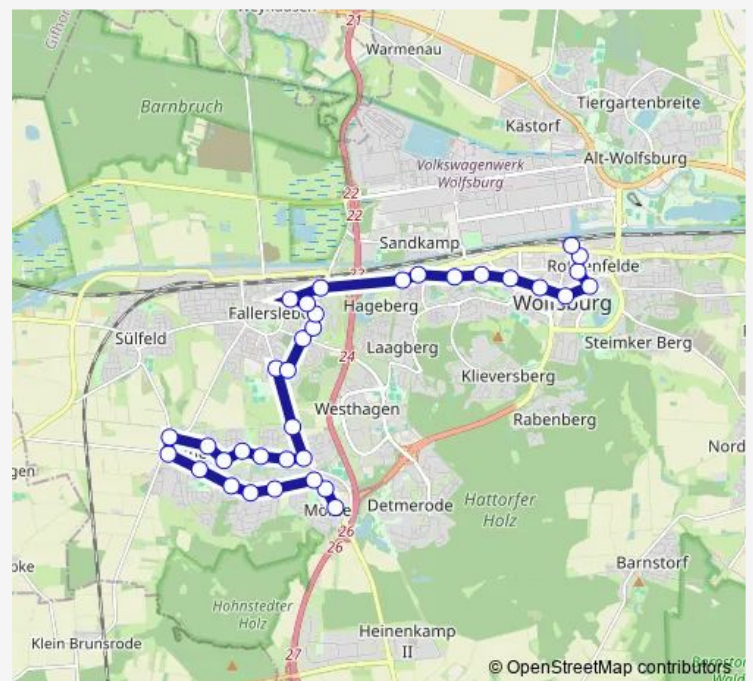

Wolfsburg, Ludgeristraße

Wolfsburg, Feldscheide

Wolfsburg, Küsterwiese

Wolfsburg, Wulfhagen

Wolfsburg, Altmarkring

Wolfsburg, Fallersleben Süd

Wolfsburg, Glockenberg

Wolfsburg, Dresdener Straße

Wolfsburg, Friedr.-Mumme-Straße

Wolfsburg, Franz-Liszt-Straße

Wolfsburg, Neues Feld

Route schedule

Wolfsburg, Im Dorfe — Wolfsburg, Hauptbahnhof

Monday —

Tuesday 19:46-20:46

Wednesday —

Thursday —

Friday —

Saturday —

Sunday —

Route info

Direction: Wolfsburg, Im Dorfe

Stops: 35

Trip Duration: 0 hour 42 min

224

BusMaps

Wolfsburg, Franz-Schubert-Straße

Wolfsburg, Mozartstraße

Wolfsburg, Technoforum

Wolfsburg, Brücke Sandkamp

Wolfsburg, Grauhorststraße

Wolfsburg, Wohltbergstraße