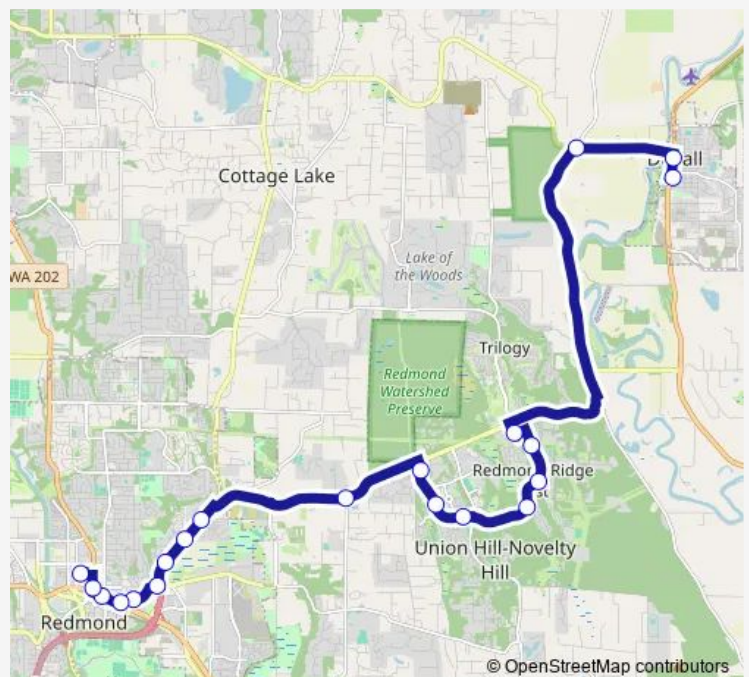

Cedar Park NE & NE 100th Way

Cedar Park NE & NE Marketplace Dr

NE Novelty Hill Rd & 208th Ave Ne

Avondale Rd NE & NE 95th St

Avondale Rd NE & 180th Ave Ne

Avondale Rd NE & NE 85th Pl

NE Union Hill Rd & Avondale Rd Ne

Avondale Way NE & 170th Pl Ne

Avondale Way NE & NE Redmond Way

Redmond Way & 166th Ave Ne

164th Ave NE & NE 80th St

Redmond Transit Center - Bay 5

Route schedule

Brown Ave NE & NE Richardson St — Redmond Transit Center - Bay 5

Monday 04:54-19:55

Tuesday 04:54-19:55

Wednesday —

Thursday 04:54-19:55

Friday 04:54-19:55

Saturday —

Sunday —

Route info

Direction: Brown Ave NE & NE Richardson St

Stops: 20

Trip Duration: 0 hour 42 min

224

Direction

Redmond Transit Center - Bay 5 — Brown Ave NE & NE Richardson St

20 stops

[Open route schedule](#)