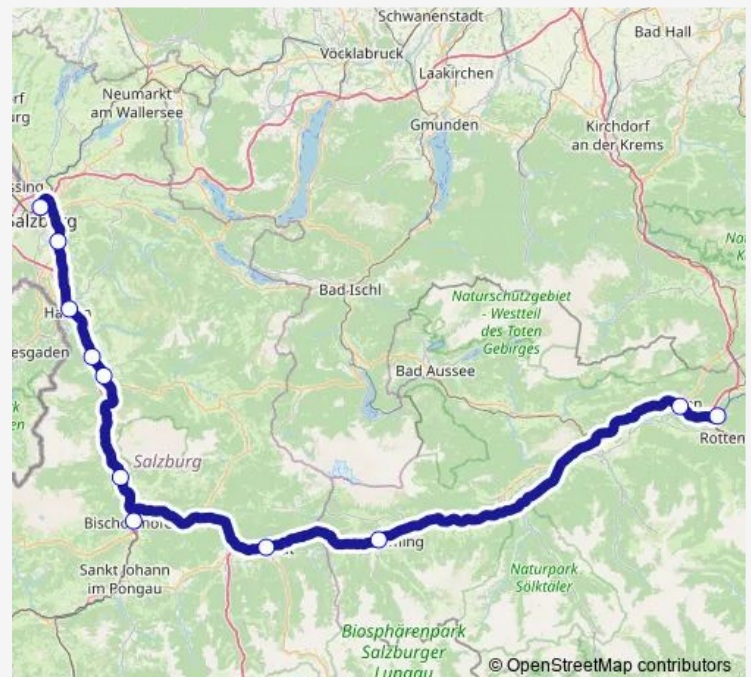

Salzburg Hauptbahnhof

Route schedule

Selzthal Bahnhof — Salzburg Hauptbahnhof

Monday	—
Tuesday	—
Wednesday	—
Thursday	—
Friday	19:53
Saturday	19:53
Sunday	—

Route info

Direction: Selzthal Bahnhof

Stops: 11

Trip Duration: 2 hour 51 min

■ A17

BusMaps

Direction

Salzburg Hauptbahnhof — Knittelfeld Bahnhof

11 stops

[Open route schedule](#)

Salzburg Hauptbahnhof

Salzburg-Süd S-Bahn