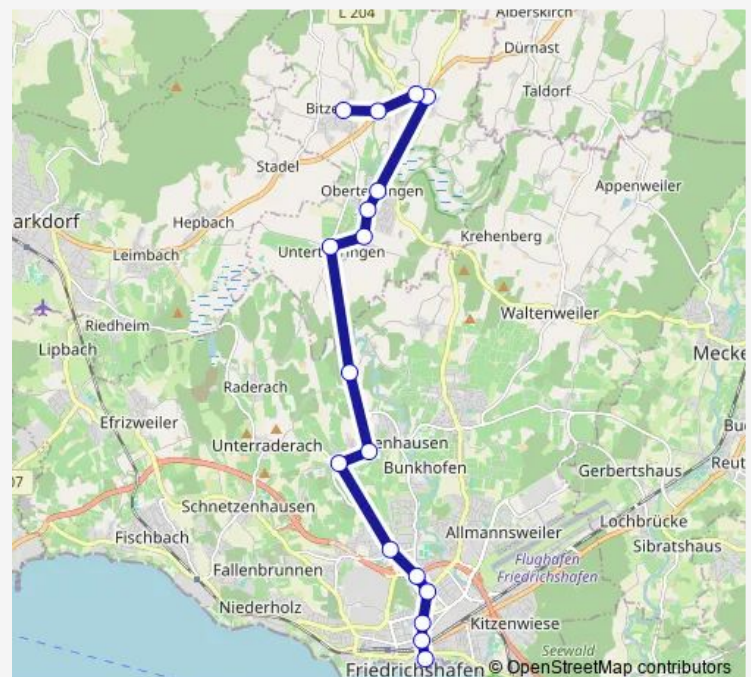

Oberteuringen Rammetshofen

Oberteuringen Bachäcker

Oberteuringen Augustin-Bea-Str/Schule

Obert. Abzw. Wammeratswatt

Oberteuringen Bibruck

Obert. Hefigkofen, Kornstraße

Oberteuringen Hefigkofen, B33

Oberteuringen Neuhaus

Oberteuringen Bitzenhofen

Route schedule

Friedrichsh. Hafenbahnhof — Oberteuringen Bitzenhofen

Monday 06:42-15:42

Tuesday 06:42-15:42

Wednesday 06:42-15:42

Thursday 06:42-15:42

Friday 06:42-15:42

Saturday —

Sunday —

Route info

Direction: Friedrichsh. Hafenbahnhof

Stops: 19

Trip Duration: 0 hour 40 min

■ X14

Direction

Wednesday 05:42-19:42

Thursday 05:42-19:42

Friday 05:42-23:42

Saturday 10:42-23:42

Sunday 10:42-19:42

Route info

Direction: Friedrichsh. Hafenbahnhof

Stops: 17