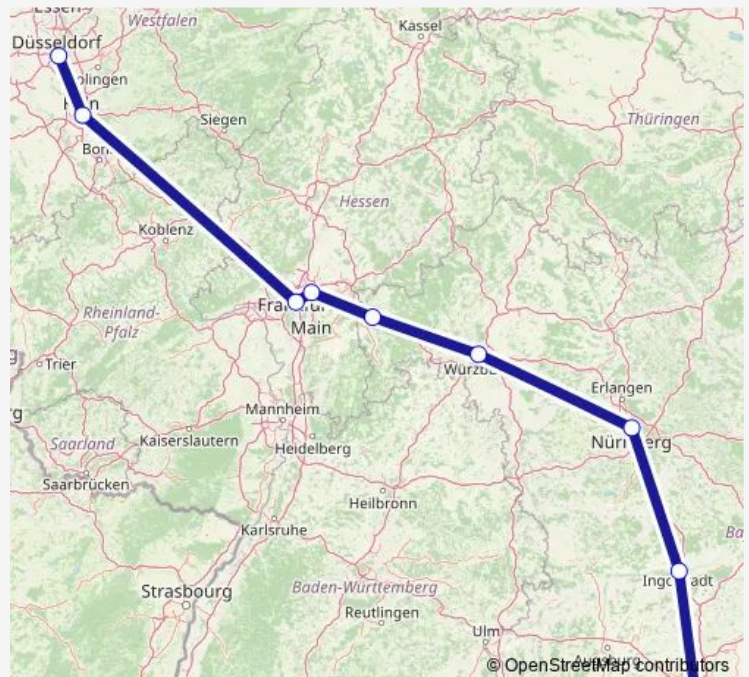

Frankfurt(M) Flughafen Fernbf

Frankfurt(Main)Süd

Aschaffenburg Hbf

Würzburg Hbf

Nürnberg Hbf

Ingolstadt Hbf

München Hbf

Route schedule

Düsseldorf Hbf — München Hbf

Monday —

Tuesday —

Wednesday —

Thursday —

Friday —

Saturday —

Sunday 16:21

Route info

Direction: Düsseldorf Hbf

Stops: 9

Trip Duration: 4 hour 48 min

■ ICE 755

Direction

Essen Hbf — München Hbf

10 stops

[Open route schedule](#)

Essen Hbf

Duisburg Hbf

Düsseldorf Hbf

Köln Messe/Deutz Gl.11-12

Frankfurt(M) Flughafen Fernbf

Frankfurt(Main)Süd

Aschaffenburg Hbf