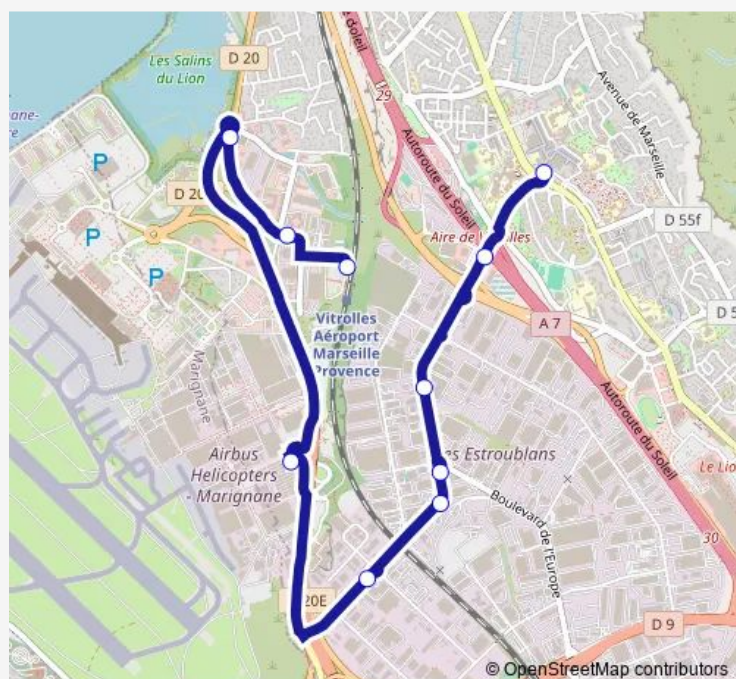

Bd de l'Europe

Estroublans Centre Vie

Londres Athènes

Londres Bruxelles

Airbus Hélicopters

Couperigne

Gare de Vitrolles (Vamp)

Route schedule

Pierre Plantée - Quai 4 — Gare de Vitrolles (Vamp)

Monday 06:22-21:26

Tuesday 06:22-21:26

Wednesday 06:22-21:26

Thursday 06:22-21:26

Friday 06:22-21:26

Saturday 06:22-21:26

Sunday 06:22-21:26

Route info

Direction: Pierre Plantée - Quai 4

Stops: 9

Trip Duration: 0 hour 14 min

V13B — Pierre Plantee - Airbus - Gare

Direction

Gare de Vitrolles (Vamp) — Pierre Plantée - Quai 4

10 stops

[Open route schedule](#)

Gare de Vitrolles (Vamp)

Couperigne

Triballes

Airbus Hélicopters

Londres Bruxelles

Londres Athènes

Estroublans Centre Vie