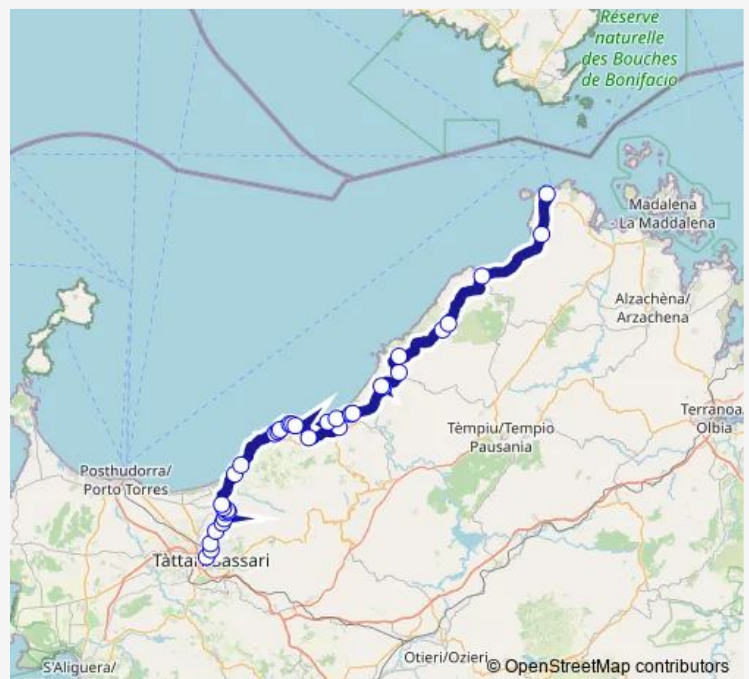

Bus Linea 728 Sassari - Castelsardo - Badesi - S.Teresa DI Gallura

[Go to website](#)

Direction

Santa Teresa Gallura P.Modesto — Sassari VIA Padre Zirano

36 stops

[Open route schedule](#)

Santa Teresa Gallura P.Modesto

SP 90 LA Liccia

Bivio Vignola

LU Colbu

SP 90 Falsaggiu

Cascabraga Cala Rossa

Trinita` D`Agultu VIA AL Mare 17

Badesi VIA Nazionale-BAR Sole

Badesi

Valledoria Piazza Europa

Valledoria Municipio

SP 90 Camping International

LA Ciaccia

LA Muddizza

Multeddu

Castelsardo BAR Sax

Castelsardo LA Pianedda

Castelsardo LA Marina Fofò'

LU Bagnu Sacro Cuore

LU Bagnu Centro

Route schedule

Santa Teresa Gallura P.Modesto — Sassari VIA Padre Zirano

Monday 05:20-20:05

Tuesday 05:20-20:05

Wednesday 05:20-20:05

Thursday 05:20-20:05

Friday 05:20-20:05

Saturday 05:20-20:05

Sunday 16:10-20:05

Route info

Direction: Santa Teresa Gallura P.Modesto

Stops: 36

Trip Duration: 2 hour 36 min