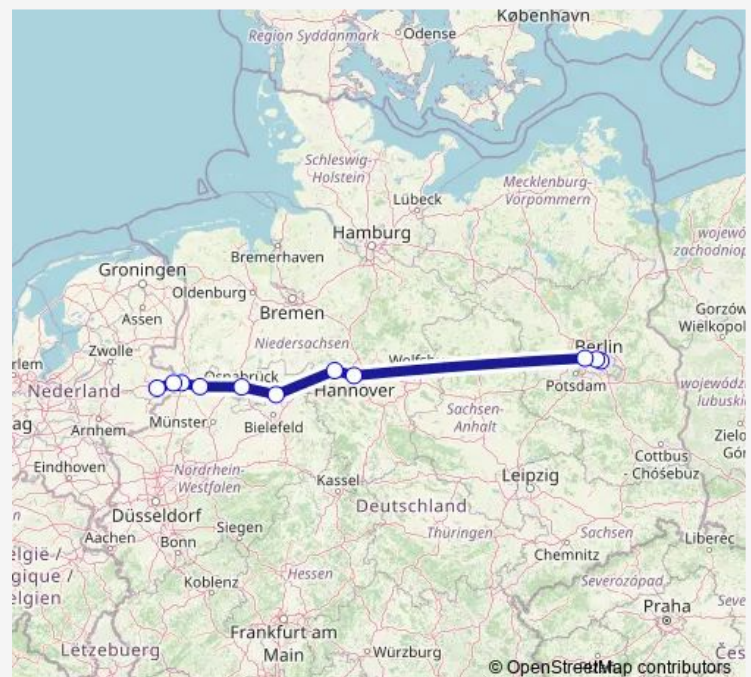

Long Distance Trains 77

[Go to website](#)

Direction

S Ostbahnhof (Berlin) — Hengelo

10 stops

[Open route schedule](#)

S Ostbahnhof (Berlin)

S+U Berlin Hauptbahnhof

S Spandau Bhf (Berlin)

Wunstorf

Bünde, Bahnhof / Zob

Osnabrück Hbf

Rheine, Bahnhof

Bad Bentheim Bahnhof

Bad Bentheim [Grenze]

Hengelo

Route schedule

S Ostbahnhof (Berlin) — Hengelo

Monday 05:43

Tuesday 05:43

Wednesday 05:43

Thursday 05:43

Friday 05:43

Saturday 05:43

Sunday 05:43

Route info

Direction: S Ostbahnhof (Berlin)

Stops: 10

Trip Duration: 4 hour 24 min

Direction

S+U Gesundbrunnen Bhf (Berlin) — Hengelo

9 stops