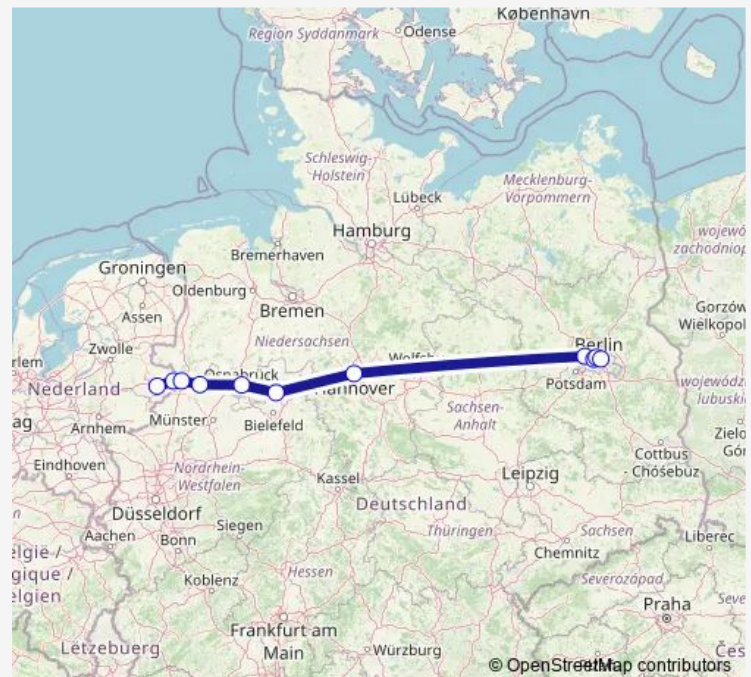

Long Distance Trains 77

[Go to website](#)

Direction

S Ostbahnhof (Berlin) — Hengelo

10 stops

[Open route schedule](#)

S Ostbahnhof (Berlin)

S+U Berlin Hauptbahnhof

S Spandau Bhf (Berlin)

Wunstorf

Bünde, Bahnhof / Zob

Osnabrück Hbf

Rheine, Bahnhof

Bad Bentheim Bahnhof

Bad Bentheim [Grenze]

Hengelo

Route schedule

S Ostbahnhof (Berlin) — Hengelo

Monday 05:43

Tuesday 05:43

Wednesday 05:43

Thursday 05:43

Friday 05:43

Saturday 05:43

Sunday 05:43

Route info

Direction: S Ostbahnhof (Berlin)

Stops: 10

Trip Duration: 4 hour 24 min

Direction

Hengelo — S Ostbahnhof (Berlin)

8 stops