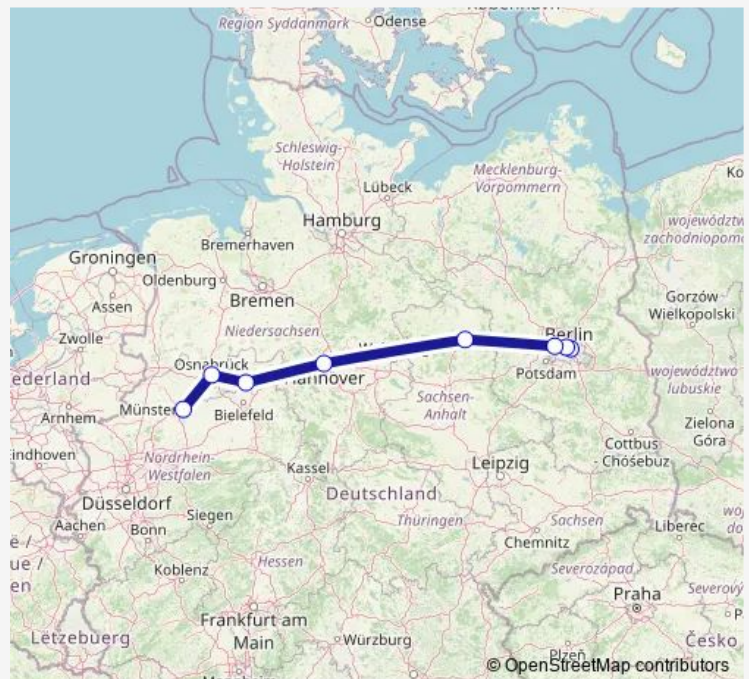

High Speed Rail Service 77

[Go to website](#)

Direction

S Ostbahnhof (Berlin) — Münster Hauptbahnhof

6 stops

[Open route schedule](#)

S Ostbahnhof (Berlin)

S+U Berlin Hauptbahnhof

S Spandau Bhf (Berlin)

Hannover Hauptbahnhof

Hamm (Westf), Hauptbahnhof

Münster Hauptbahnhof

Route schedule

S Ostbahnhof (Berlin) — Münster Hauptbahnhof

Monday	—
Tuesday	—
Wednesday	—
Thursday	—
Friday	19:53
Saturday	—
Sunday	—

Route info

Direction: S Ostbahnhof (Berlin)

Stops: 6

Trip Duration: 4 hour 1 min

Direction

Münster Hauptbahnhof — S Ostbahnhof (Berlin)

7 stops

[Open route schedule](#)

Route info

Direction: Münster Hauptbahnhof

Stops: 7

Trip Duration: 4 hour 9 min

Direction

S Ostbahnhof (Berlin) — Münster Hauptbahnhof

8 stops

[Open route schedule](#)