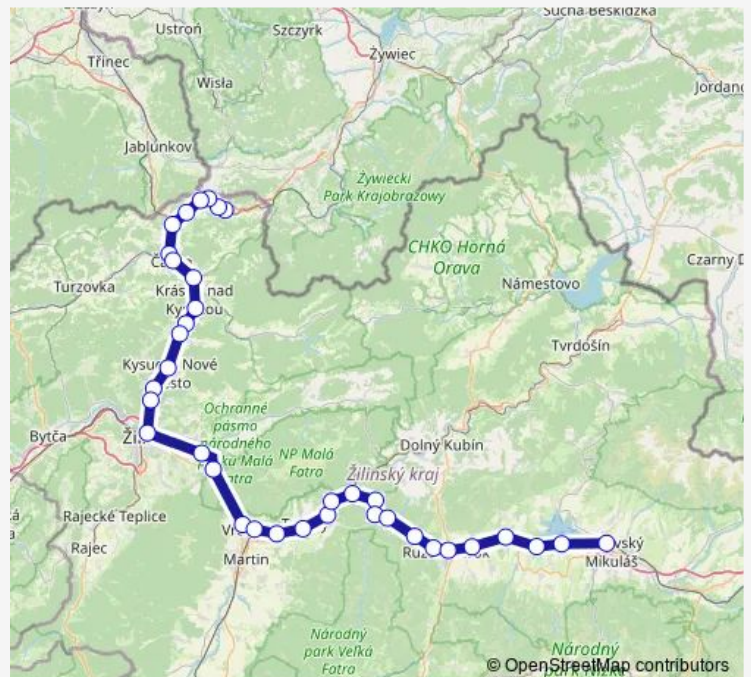

**Rail Skalité-Liptovský Mikuláš**

[Go to website](#)

**Direction**

Skalité — Liptovský Mikuláš

36 stops

[Open route schedule](#)

- Skalité
- Skalité zast.
- Čierne-Polesie
- Čierne pri Čadci z.
- Čierne pri Čadci
- Svrčinovec
- Čadca
- Čadca mesto
- Oščadnica
- Krásno n.Kysucou
- Dunajov
- Ochodnica
- Kysucké Nové Mesto
- Rudina
- Brodno
- Žilina
- Varín
- Nezbudská Lúčka-Strečno
- Vrútky
- Vrútky nákl.st.
- Sučany

**Route schedule**

Skalité — Liptovský Mikuláš

Monday	06:35-20:34
Tuesday	06:35-20:34
Wednesday	06:35-20:34
Thursday	06:35-20:34
Friday	06:35-20:34
Saturday	06:35-20:34
Sunday	06:35-20:34

**Route info**

Direction: Skalité

Stops: 36

Trip Duration: 2 hour 46 min

Skalité-Liptovský Mikuláš

Turany

Krpeľany

Šútovo-Ratkovo

Kraľovany

Stankovany

Ľubochňa

Švošov

Hrboltová

Ružomberok-Rybárpole

Ružomberok

Lisková zast.

Liptovská Teplá

Liptovské Vlchy