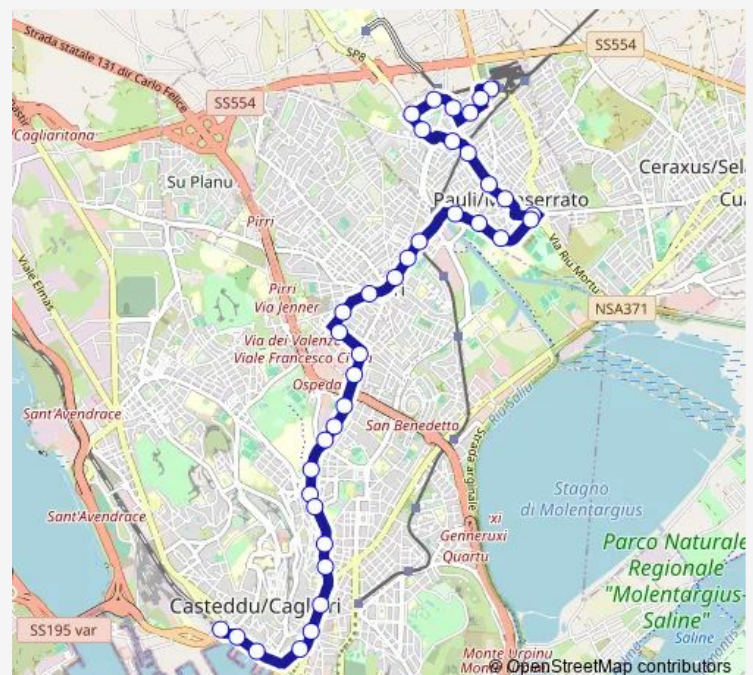

Italia (fronte Vetreria)

Italia (portici)

Santa Maria Chiara (ang. via Balilla)

Santa Maria Chiara (scuole)

Route schedule

San Gottardo (Stazione Metro Capolinea M) — Matteotti (capolinea M)

Monday	04:05-00:45 ⁺¹
Tuesday	04:05-00:45 ⁺¹
Wednesday	04:05-00:45 ⁺¹
Thursday	04:05-00:45 ⁺¹
Friday	04:05-00:45 ⁺¹
Saturday	04:05-00:45 ⁺¹
Sunday	05:50-00:41 ⁺¹

Route info

Direction: San Gottardo (Stazione Metro Capolinea M)

Stops: 38

Trip Duration: 0 hour 24 min

Linea M

BusMaps

Legnano (ang via Santa Maria Chiara)

Riva Villasanta (fronte via del Colle)

Riva Villasanta (ang. via Calamattia)

Ciusa (fronte via Biasi)

Ciusa (fronte via San Carlo)

Ciusa (deposito Ctm)

Ciusa (Leonardo da Vinci)

Bacaredda (fronte via Benedetta)

Bacaredda (vico S. Giovanni)

San Rocco

Bacaredda (fronte via Gioberti)

Sonnino (ang. via Abba)

Sonnino (Piazza Gramsci)

20 Settembre (ang. via Lanusei)

Roma (fronte Molo Dogana)

Roma (fronte Molo Sanità)

Matteotti (capolinea M)

Direction