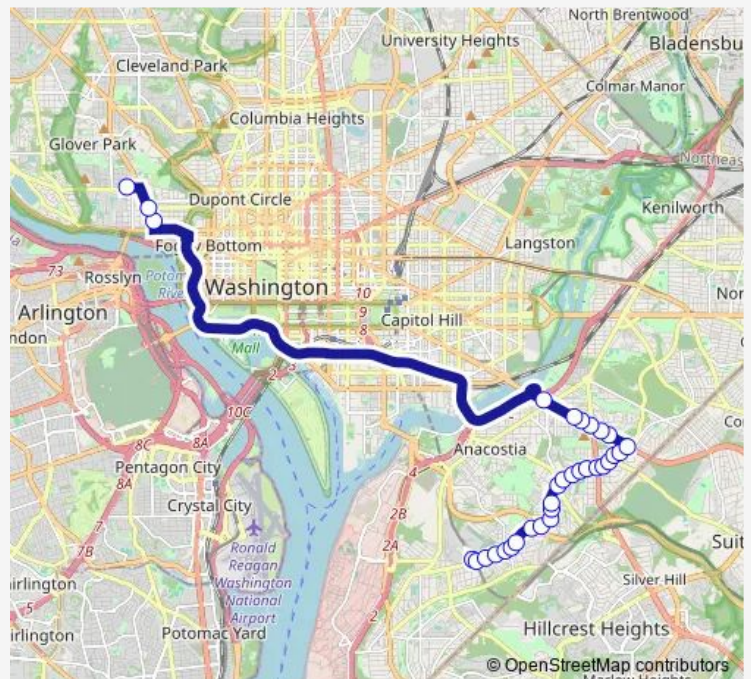

Alabama Av SE+Congress St SE

Alabama Av Se+15 PI Se

Alabama Av Se+Stanton Rd Se

Alabama Av SE+18 St SE

Alabama Av Se+18 PI Se

Alabama Av Se+22 St Se

Alabama Av Se+24 St Se

Alabama Av Se+Jasper St Se

Alabama Av SE+Hartford St SE

Alabama Av SE+Gainesville St SE

Alabama Av Se+Naylor Rd Se

Alabama Av Se+Marion Barry Av Se

Alabama Av Se+30 St Se

Alabama Av Se+31 St Se

Alabama Av Se+32 St Se

Alabama Av Se+Branch Av Se

Alabama Av Se+34 St Se

Alabama Av SE+36 St SE

Alabama Av SE+36 PI SE

Route schedule

Congress Heights+Bay G — 35 St Nw+Reservoir Rd Nw

Monday 06:38

Tuesday 06:38

Wednesday 06:38

Thursday 06:38

Friday 06:38

Saturday —

Sunday —

Route info

Direction: Congress Heights+Bay G

Stops: 32

Trip Duration: 0 hour 52 min