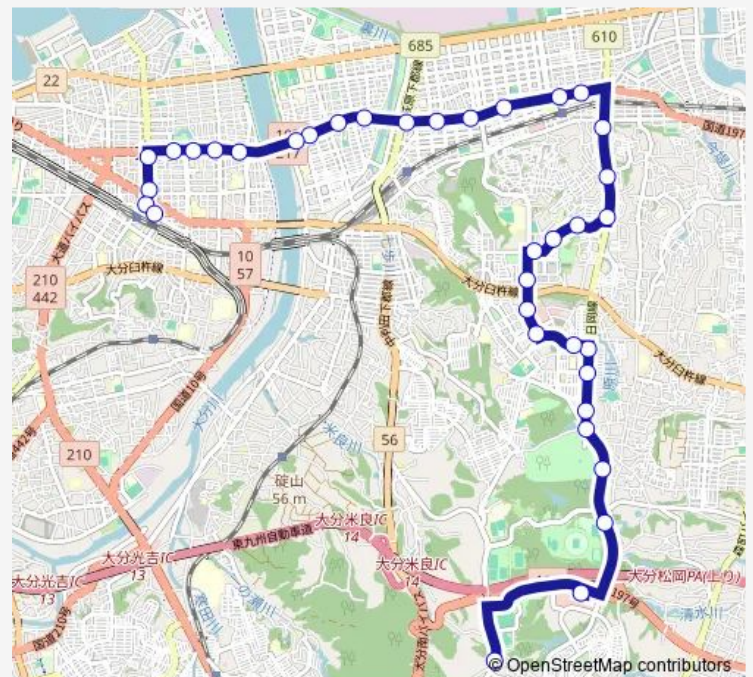

大分スポーツ公園東

高尾水分神社前

江ゴ

明野東口

さつき町

東小入口

明野中央病院前

明野中町

Thursday 13:01-15:16

Friday 13:01-15:16

Saturday —

Sunday —

Route info

Direction: 運転免許センター

Stops: 36

Trip Duration: 0 hour 46 min

■ D51 — 高城経由パークプレイス線

萩原

西萩原

乗越

花津留

中津留

大分放送前

舞鶴橋