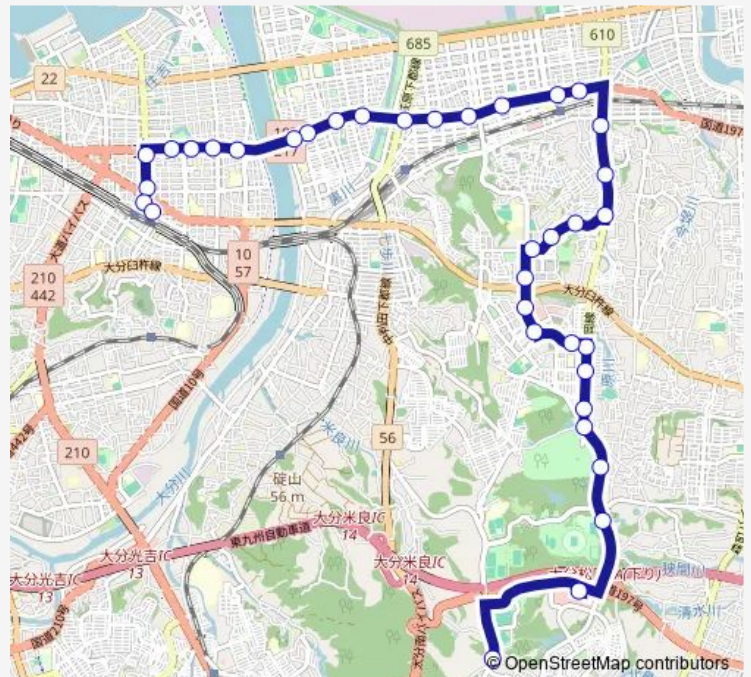

### Route schedule

運転免許センター — 要町

Monday 13:01-15:16

Tuesday 13:01-15:16

Wednesday 13:01-15:16

Thursday 13:01-15:16

Friday 13:01-15:16

Saturday —

### Route info

Direction: 運転免許センター

Stops: 36

Trip Duration: 0 hour 46 min

■ D51 — 高城経由パークプレイス線

萩原

西萩原

乗越