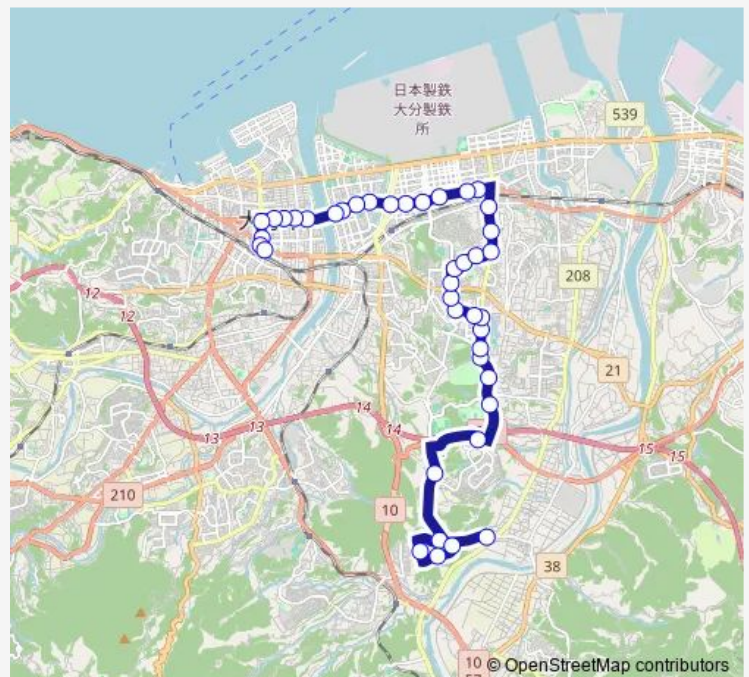

Route schedule

浄雲寺 — 要町

Monday	07:16-16:06
Tuesday	07:16-16:06
Wednesday	07:16-16:06
Thursday	07:16-16:06
Friday	07:16-16:06
Saturday	08:32-16:27
Sunday	—

Route info

Direction: 浄雲寺

Stops: 41

Trip Duration: 0 hour 55 min

■ D51 — 高城経由パークプレイス線

池の平

仲西橋

鷹松神社前

高城

新貝

萩原

西萩原

Sunday

14:01

Route info

Direction: 菰田

Stops: 42

Trip Duration: 0 hour 56 min

高城

新貝

Route info

Direction: 要町

Stops: 41

Trip Duration: 0 hour 53 min

アクロス前

明野中町

明野中央病院前

東小入口