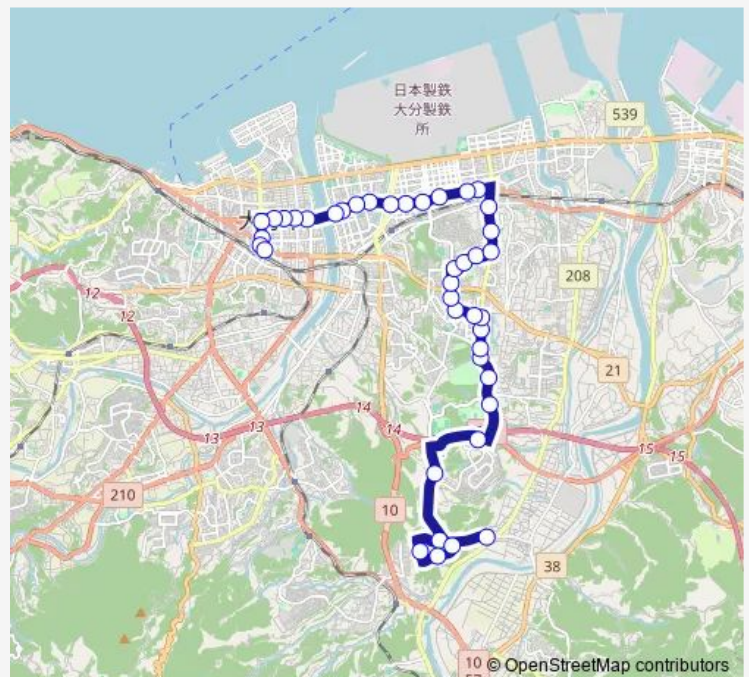

明野東口

さつき町

東小入口

明野中央病院前

明野中町

アクロス前

明野元町

明野北町

明野北小学校前

紅陽台

猪野団地入口

Route schedule

浄雲寺 — 要町

Monday	07:16-16:06
Tuesday	07:16-16:06
Wednesday	07:16-16:06
Thursday	07:16-16:06
Friday	07:16-16:06
Saturday	08:32-16:27
Sunday	—

Route info

Direction: 浄雲寺

Stops: 41

Trip Duration: 0 hour 56 min

■ D51 — 高城経由パークプレイス線

池の平

仲西橋

鷹松神社前

高城

新貝

Saturday

—

Sunday

14:01

Route info

Direction: 菰田

Stops: 42

Trip Duration: 0 hour 56 min