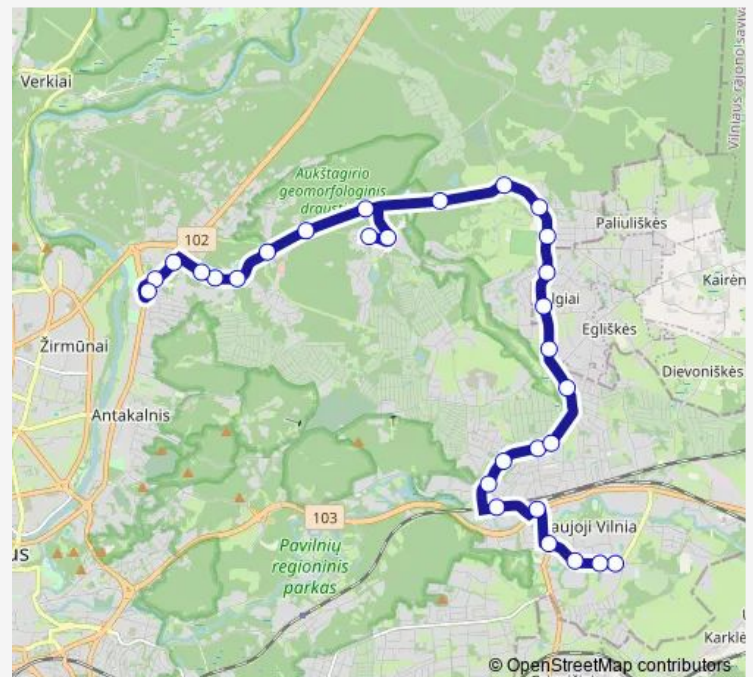

Šiaurės st.

Route schedule

Autobusų parkas — Naujosios Vilnios žiedas

Monday	—
Tuesday	—
Wednesday	—
Thursday	—
Friday	—
Saturday	05:08
Sunday	05:37

Route info

Direction: Autobusų parkas

Stops: 31

Trip Duration: 0 hour 31 min

Parko st.

Naujosios Vilnios žiedas

Direction

Autobusų parkas — Naujosios Vilnios žiedas

25 stops

[Open route schedule](#)

Autobusų parkas

Žirmūnų seniūnija