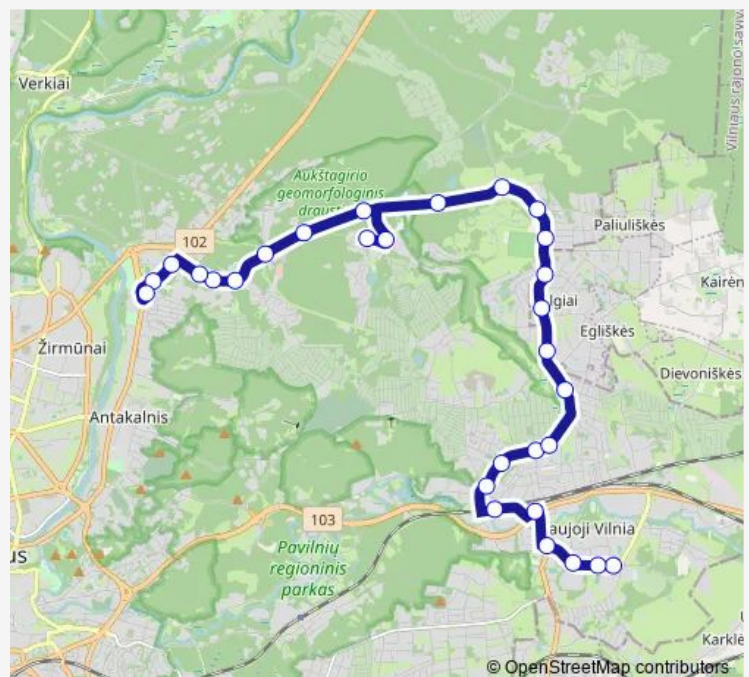

### Route schedule

Autobusų parkas — Naujosios Vilnios žiedas

Monday

—

Tuesday

—

Wednesday

—

Thursday

—

Friday

—

Saturday

05:08

Sunday

05:37

### Route info

Direction: Autobusų parkas

Stops: 31

Trip Duration: 0 hour 31 min

Pupojų st.

Palydovo st.

Uosių st.

Alberto Kojelavičiaus st.