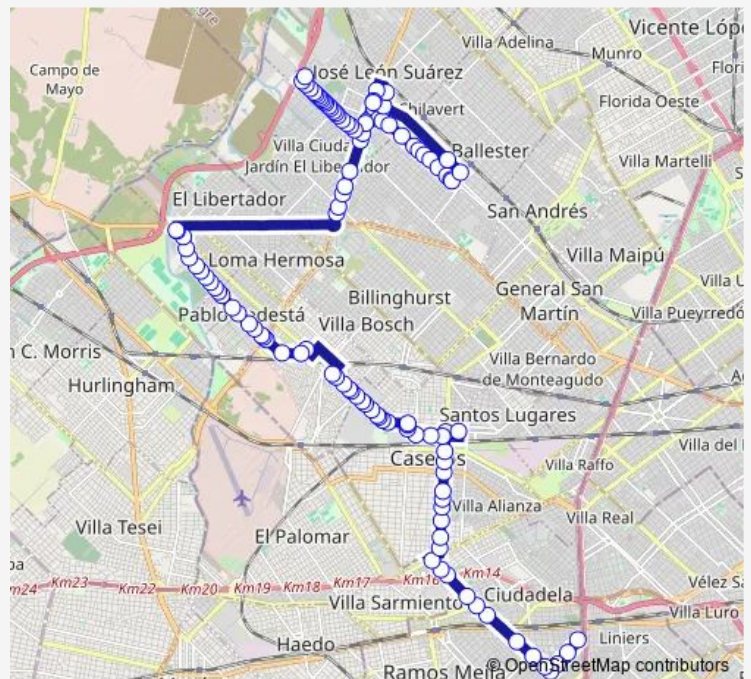

Avenida Díaz Vélez 2081

Avenida Libertador General SAN Martín 4426

Avenida Libertador General SAN Martín 4224

Avenida Libertador General SAN Martín 3938

Avenida Libertador General SAN Martín 3626-3698

Avenida Libertador General SAN Martín 3500-3598

Avenida Libertador General SAN Martín 3350-3398

Avenida Libertador General SAN Martín 3030

Avenida Libertador General SAN Martín 2808

### Route schedule

Donofrio 247-299 — Salvador Debenedetti 8546

Monday 03:20-21:11

Tuesday 03:20-21:11

Wednesday 03:20-21:11

Thursday 03:20-21:11

Friday 03:20-21:11

Saturday 04:45-20:53

### Route info

Direction: Donofrio 247-299

Stops: 119

Trip Duration: 1 hour 46 min

237AB — Jpbsas237a

Avenida Libertador General SAN Martín 2636

Avenida Libertador General SAN Martín 2255

AVENIDA LIBERTADOR GENERAL SAN MARTÍN  
2200-2270