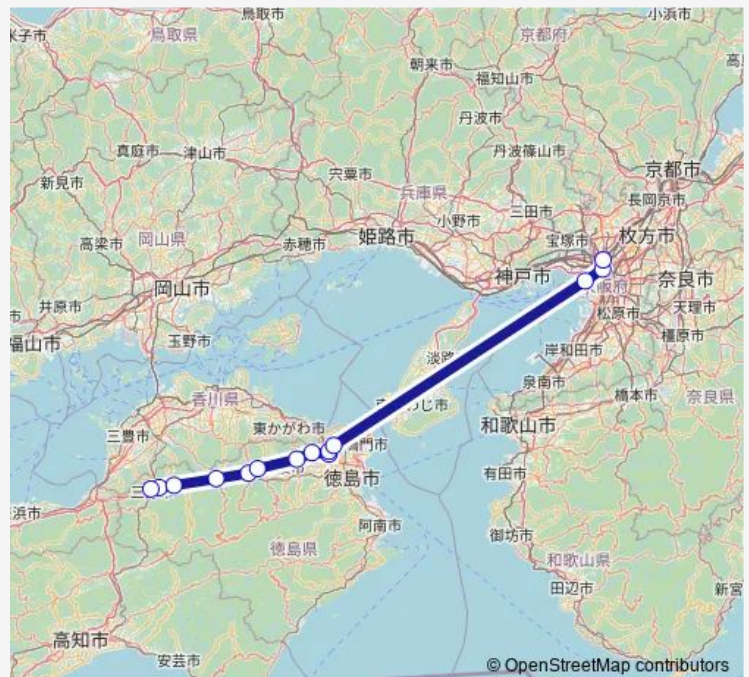

鳴門西

USJ(ユニバーサルスタジオジャパン)

阪急三番街

新大阪

Route schedule

井川 — 新大阪

Monday 05:35-08:05

Tuesday 05:35-08:05

Wednesday 05:35-08:05

Thursday 05:35-08:05

Friday 05:35-08:05

Saturday 05:35-08:05

Sunday 05:35-08:05

Route info

Direction: 井川

Stops: 14

Trip Duration: 4 hour 35 min

■ 大阪線

Direction

新大阪 — 井川

14 stops

[Open route schedule](#)

新大阪

阪急三番街