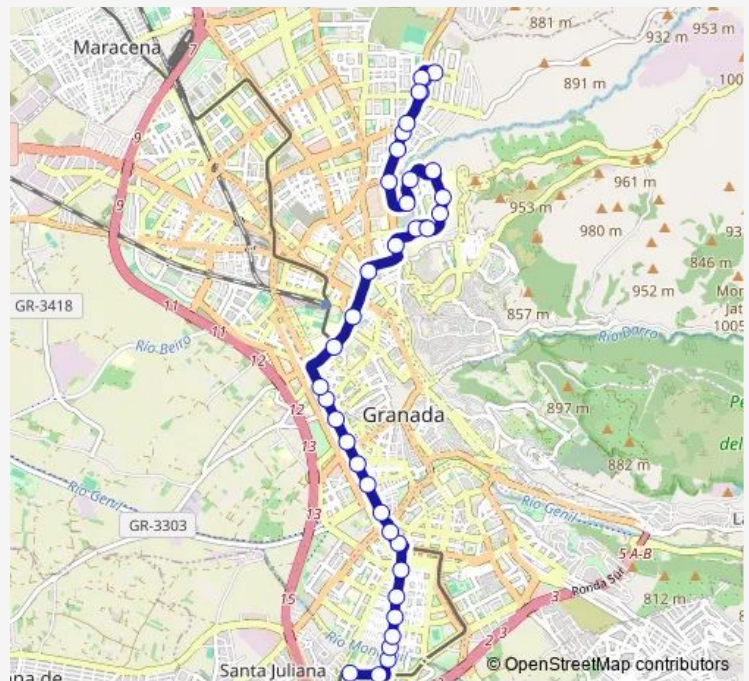

Severo Ochoa 11

Plaza San Isidro

Paseo Cartuja 4 - Cristo de la Yedra

Route schedule

Avda. de la Ilustración - Facultad Ciencias de la Salud — Plaza Agustín Laborde

Monday 22:10-23:00

Tuesday 22:10-23:00

Wednesday 22:10-23:00

Thursday 22:10-23:00

Friday 22:12-23:00

Saturday —

Sunday —

Route info

Direction: Avda. de la Ilustración - Facultad Ciencias de la Salud

Stops: 31

Trip Duration: 0 hour 28 min

Plaza del Parque Nueva Granada

Cno. Alfacar - Inef 2

Plaza Agustín Laborde

Direction

Avda. de la Ilustración - Facultad Ciencias de la Salud —
Plaza Agustín Laborde

37 stops

[Open route schedule](#)

Avda. de la Ilustración - Facultad Ciencias de la Salud