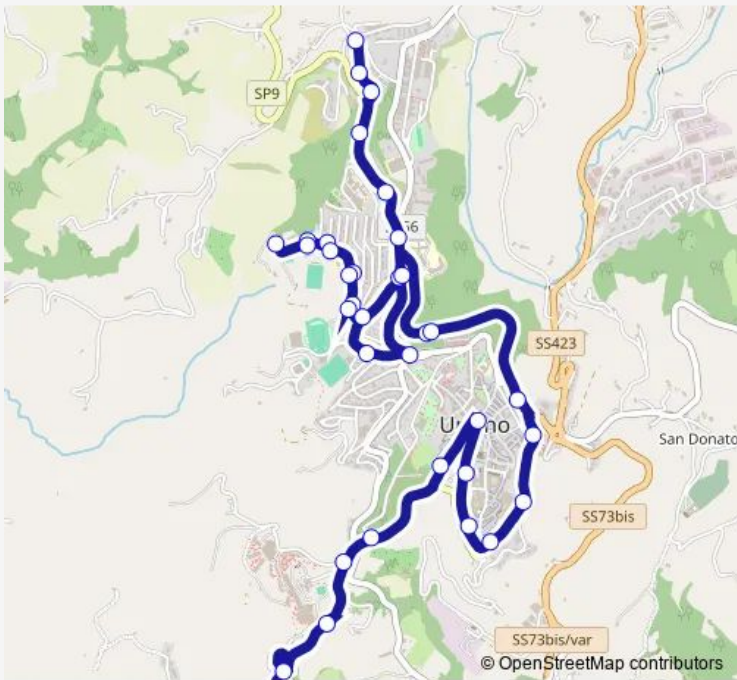

# Bus U3 Mazzaferro-G.Dini

[Go to website](#)

**Direction**  
 Dini 1 — Martiri di Lidice (Mazzaferro)  
 36 stops  
[Open route schedule](#)

- Dini 1
- Dini 2
- Dini 3 (Vv.Ff.)
- G. Montefeltro 2
- G. Montefeltro 1 (Fontanoni)
- Comandino (Hotel)
- Comandino (Pronto Soccorso)
- Gagarin (Neruda)
- Neruda 2 (Mancini)
- Neruda 3 (Garcia Lorca)
- Neruda 4 (Calamandrei)
- Neruda 5 (Bocciodromo)
- Cervi (Piscina)
- Neruda 5 (Bocciodromo)
- Neruda 4 (Allende)
- Neruda 3 (Garcia Lorca)
- Neruda 2 (Mancini)
- Annunziata (Chiesa)
- Gramsci (Banca)
- Comandino (Pronto Soccorso)
- G. di Vittorio-Park S.Lucia

**Route schedule**  
 Dini 1 — Martiri di Lidice (Mazzaferro)

Monday	07:00-19:40
Tuesday	07:00-19:40
Wednesday	07:00-19:40
Thursday	07:00-19:40
Friday	07:00-19:40
Saturday	07:00-19:40
Sunday	—

**Route info**  
 Direction: Dini 1  
 Stops: 36  
 Trip Duration: 0 hour 20 min

U3 — Mazzaferro-G.Dini **BusMaps**

Urbino S.Lucia park (stallo E)

Di Vittorio 1 (Circ.Osp.)

Naz. B.Trabaria 1 (Scalette)

Naz. B.Trabaria 2 (Della Stazione)

Matteotti 2 (Bar Mulino)

Matteotti 1 (Campane)

Garibaldi (Teatro)

## Route info

Direction: Martiri di Lidice (Mazzaferro)

Stops: 29

Trip Duration: 0 hour 20 min

Battista Sforza 2 (B.da Montefeltro)

B. da Montefeltro 3 (Bernini)

Bernini

Dini 1