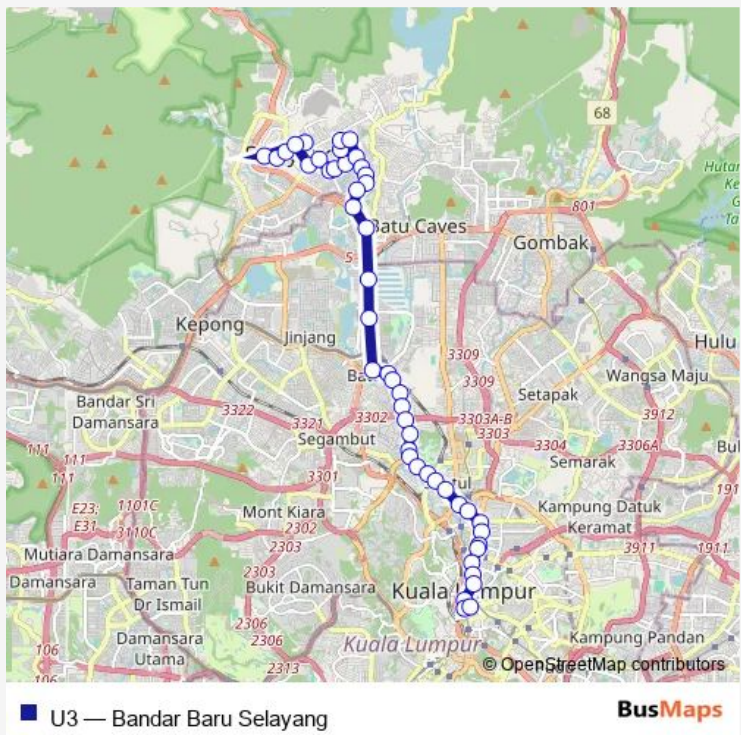

# Bus U3 Bandar Baru Selayang

[Go to website](#)

**Direction**  
 Bandar Baru Selayang, Stadium Mps, Jalan 2/2 — Hsbc, Medan Pasar

47 stops

[Open route schedule](#)

- Bandar Baru Selayang, Stadium Mps, Jalan 2/2
- Apartment Dahlia Blok A (opp.), Persiaran 3
- Apartment Dahlia Blok B, Persiaran 3
- (Opp.) Bangunan Mps, Persiaran 3
- Selepas Bulatan Sri Siantan, Persiaran 1
- Selayang Medan Selera, Bulatan Beringin
- Tadika Via Dinamik, Jalan Besar
- Simpang Lampu Isyarat, Jalan 35a
- No. 33 Selayang Baru, Jalan 29
- Pasar Mini 99 Speedmart, Jalan 29
- SRK Selayang Baru 1 (opp.), Jalan 42
- Taman Selayang Mutiara, Jalan 49
- Simpang Bukit Botak, Jalan 49
- Surau Hidayatul Mustaqim, Jalan 11
- Kedai Makan Minang, Jalan 11
- Balai Polis Selayang Baru (opp.), Jalan 11
- Pasaraya Bintang, Jalan Besar Selayang
- Pos Malaysia, Jalan Selayang Baru
- Flat Pasar Borong, Jalan Selayang Baru
- Warta Lama, Jalan Ipoh
- Kem Kor Bekalan, Jalan Ipoh

**Route schedule**  
 Bandar Baru Selayang, Stadium Mps, Jalan 2/2 — Hsbc, Medan Pasar

Monday	06:00
Tuesday	06:00
Wednesday	06:00
Thursday	06:00
Friday	06:00
Saturday	06:00
Sunday	06:00

**Route info**

Direction: Bandar Baru Selayang, Stadium Mps, Jalan 2/2

Stops: 47

Trip Duration: 17 hour 0 min

Stesen Komuter Taman Wahyu, Jalan Ipoh

Kompleks Sungai Mas (opp.), Jalan Ipoh

SRK Batu 4, Jalan Ipoh

Maybank Batu 4, Jalan Ipoh

Simpang Batu Kentomen, Jalan Ipoh

Pasaraya Umarani, Jalan Ipoh