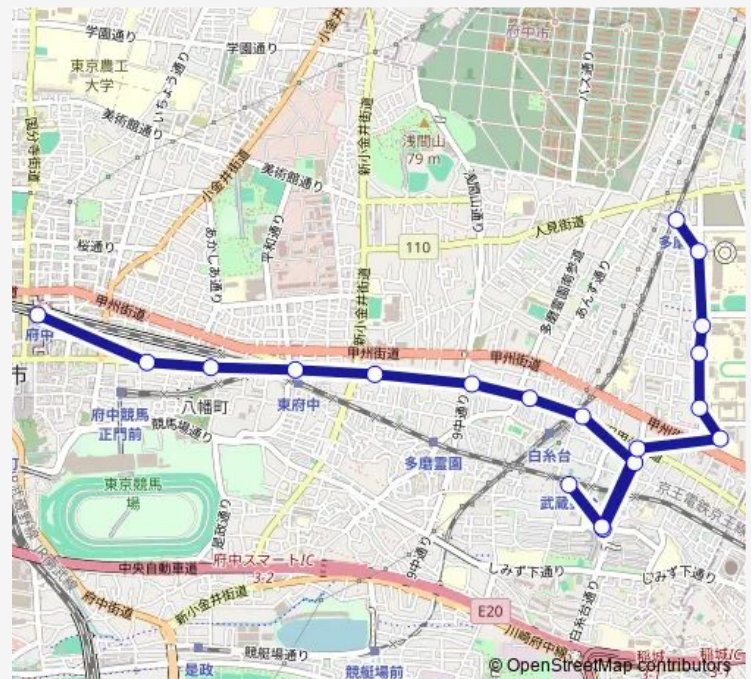

Direction

府中駅 — 多磨駅

19 stops

[Open route schedule](#)

- 府中駅
- 八幡宿東
- 八幡町二丁目
- 東府中駅
- 若松町一丁目西
- 多磨霊園駅入口
- 白糸台一丁目
- 白糸台二丁目
- 白糸台三丁目
- 車返団地内郵便局
- 武蔵野台駅南口
- 車返団地内郵便局
- 白糸台三丁目
- 榊原記念病院
- 白糸台
- 朝日町
- 警察大学校
- 東京外国語大学前
- 多磨駅

Route schedule

府中駅 — 多磨駅

Monday	07:49-19:19
Tuesday	07:49-19:19
Wednesday	07:49-19:19
Thursday	07:49-19:19
Friday	07:49-19:19
Saturday	07:49-19:19
Sunday	07:49-19:19

Route info

Direction: 府中駅

Stops: 19

Trip Duration: 0 hour 32 min

Direction

多磨駅 — 府中駅

23 stops

[Open route schedule](#)

多磨駅

東京外国語大学前

警察大学校

朝日町

Thursday 08:31-19:01

Friday 08:31-19:01

Saturday 08:31-19:01

Sunday 08:31-19:01

Route info

Direction: 多磨駅

Stops: 23

Trip Duration: 0 hour 39 min