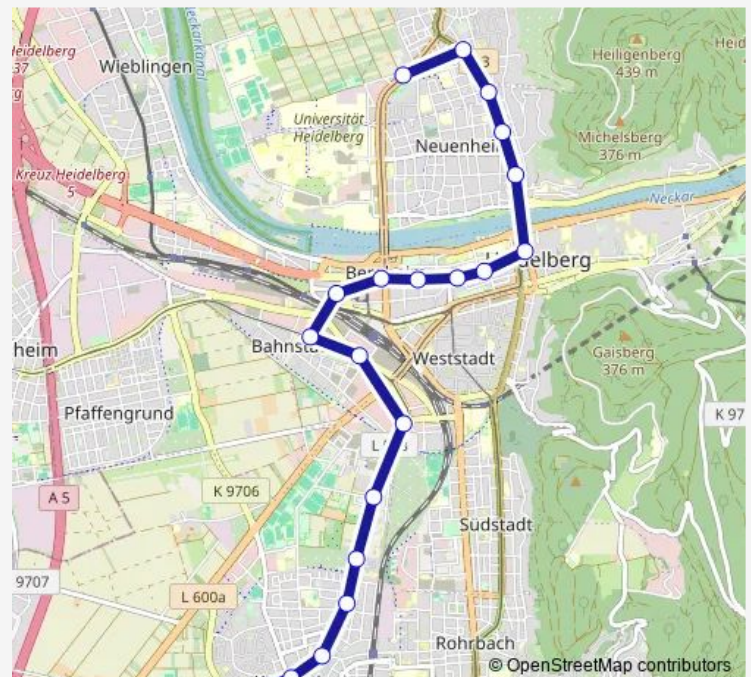

Kirchheim, Ilse-Krall-Straße

Kirchheim, Messplatz

Heidelberg, Rudolf-Diesel-Str.

Bahnstadt, Hauptbahnhof Süd

Bahnstadt, Gadamerplatz

Heidelberg, Czernybrücke

Heidelberg, Betriebshof

Heidelberg, Volkshochschule

Heidelberg, Campus Bergheim

Heidelberg, Altes Hallenbad

Heidelberg, Bismarckplatz

Neuenheim, Brückenstraße

Neuenheim, Kußmaulstraße

Neuenheim, Blumenthalstraße

Handschuhsheim, Kapellenweg

Handschuhsheim, H.-Thoma-Pl.

### Route schedule

Kirchheim, Friedhof — Handschuhsheim, H.-Thoma-Pl.

Monday 20:33-23:43

Tuesday 20:33-23:43

Wednesday 20:33-23:43

Thursday 20:33-23:43

Friday 20:33-23:43

Saturday 04:52-23:43

### Route info

Direction: Kirchheim, Friedhof

Stops: 20

Trip Duration: 0 hour 27 min