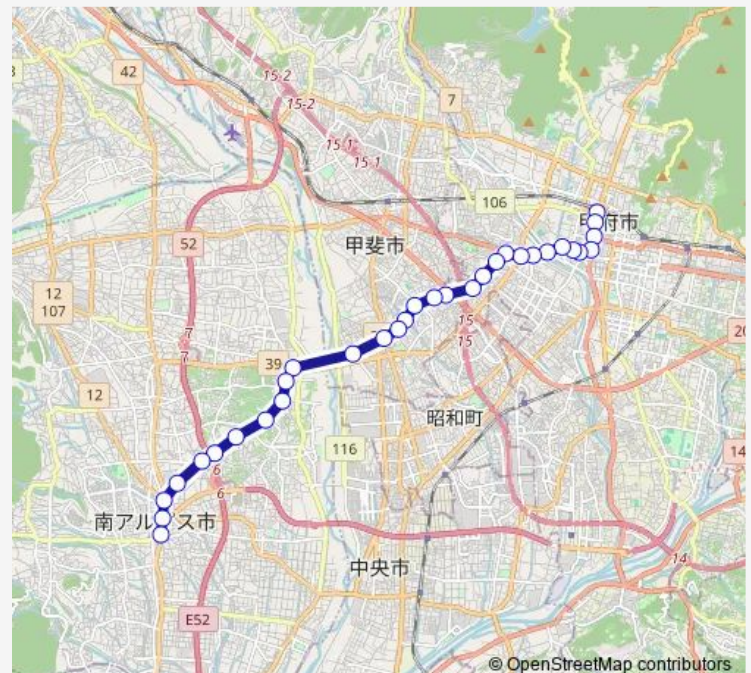

Friday 22:30

Saturday —

Sunday —

Route info

Direction: 甲府駅バスターミナル

Stops: 32

Trip Duration: 0 hour 30 min

■ 49:甲府駅バスターミナル発 小笠原下仲町方面行き —
甲府駅バスターミナル発 小笠原下仲町方面行き(49:...